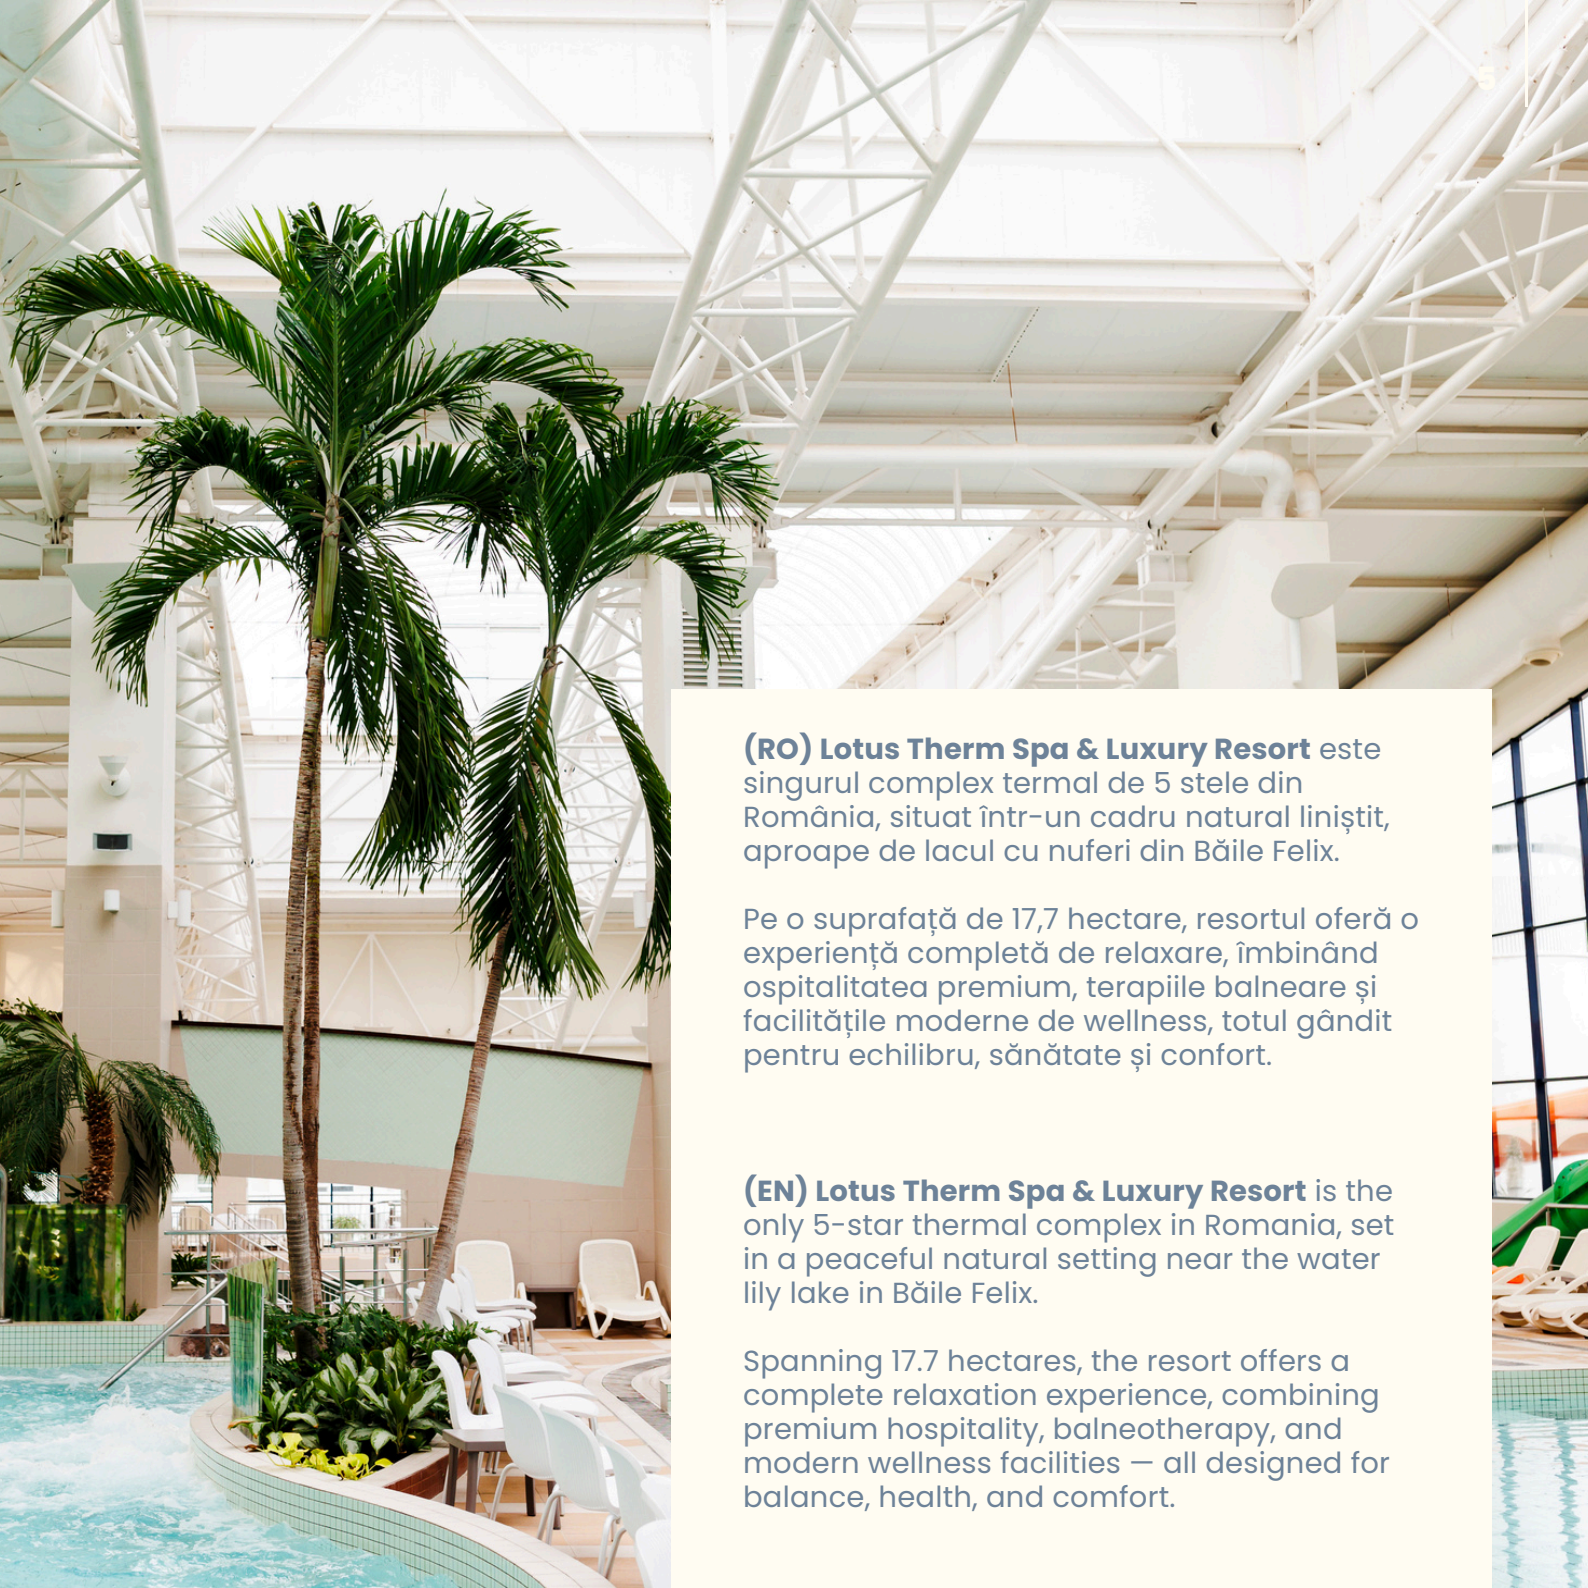

LOTUS THERM

SPA & LUXURY RESORT

**A SANCTUARY OF WELLNESS,
WHERE NATURE MEETS LUXURY**

CONTENT

- 7** | **CAMERELE NOASTRE / OUR ROOMS**
- 12** | **RESTAURANT AMBRA**
- 17** | **AQUAPARK FELIXARIUM**
- 22** | **NELUMBO MED-SPA**
- 25** | **ÎNTÂNIRI & EVENIMENTE / MEETINGS & EVENTS**
- 31** | **FUNLANDIA**

(RO) Lotus Therm Spa & Luxury Resort este singurul complex termal de 5 stele din România, situat într-un cadru natural liniștit, aproape de lacul cu nuferi din Băile Felix.

Pe o suprafață de 17,7 hectare, resortul oferă o experiență completă de relaxare, îmbinând ospitalitatea premium, terapiile balneare și facilitățile moderne de wellness, totul gândit pentru echilibru, sănătate și confort.

(EN) Lotus Therm Spa & Luxury Resort is the only 5-star thermal complex in Romania, set in a peaceful natural setting near the water lily lake in Băile Felix.

Spanning 17.7 hectares, the resort offers a complete relaxation experience, combining premium hospitality, balneotherapy, and modern wellness facilities – all designed for balance, health, and comfort.