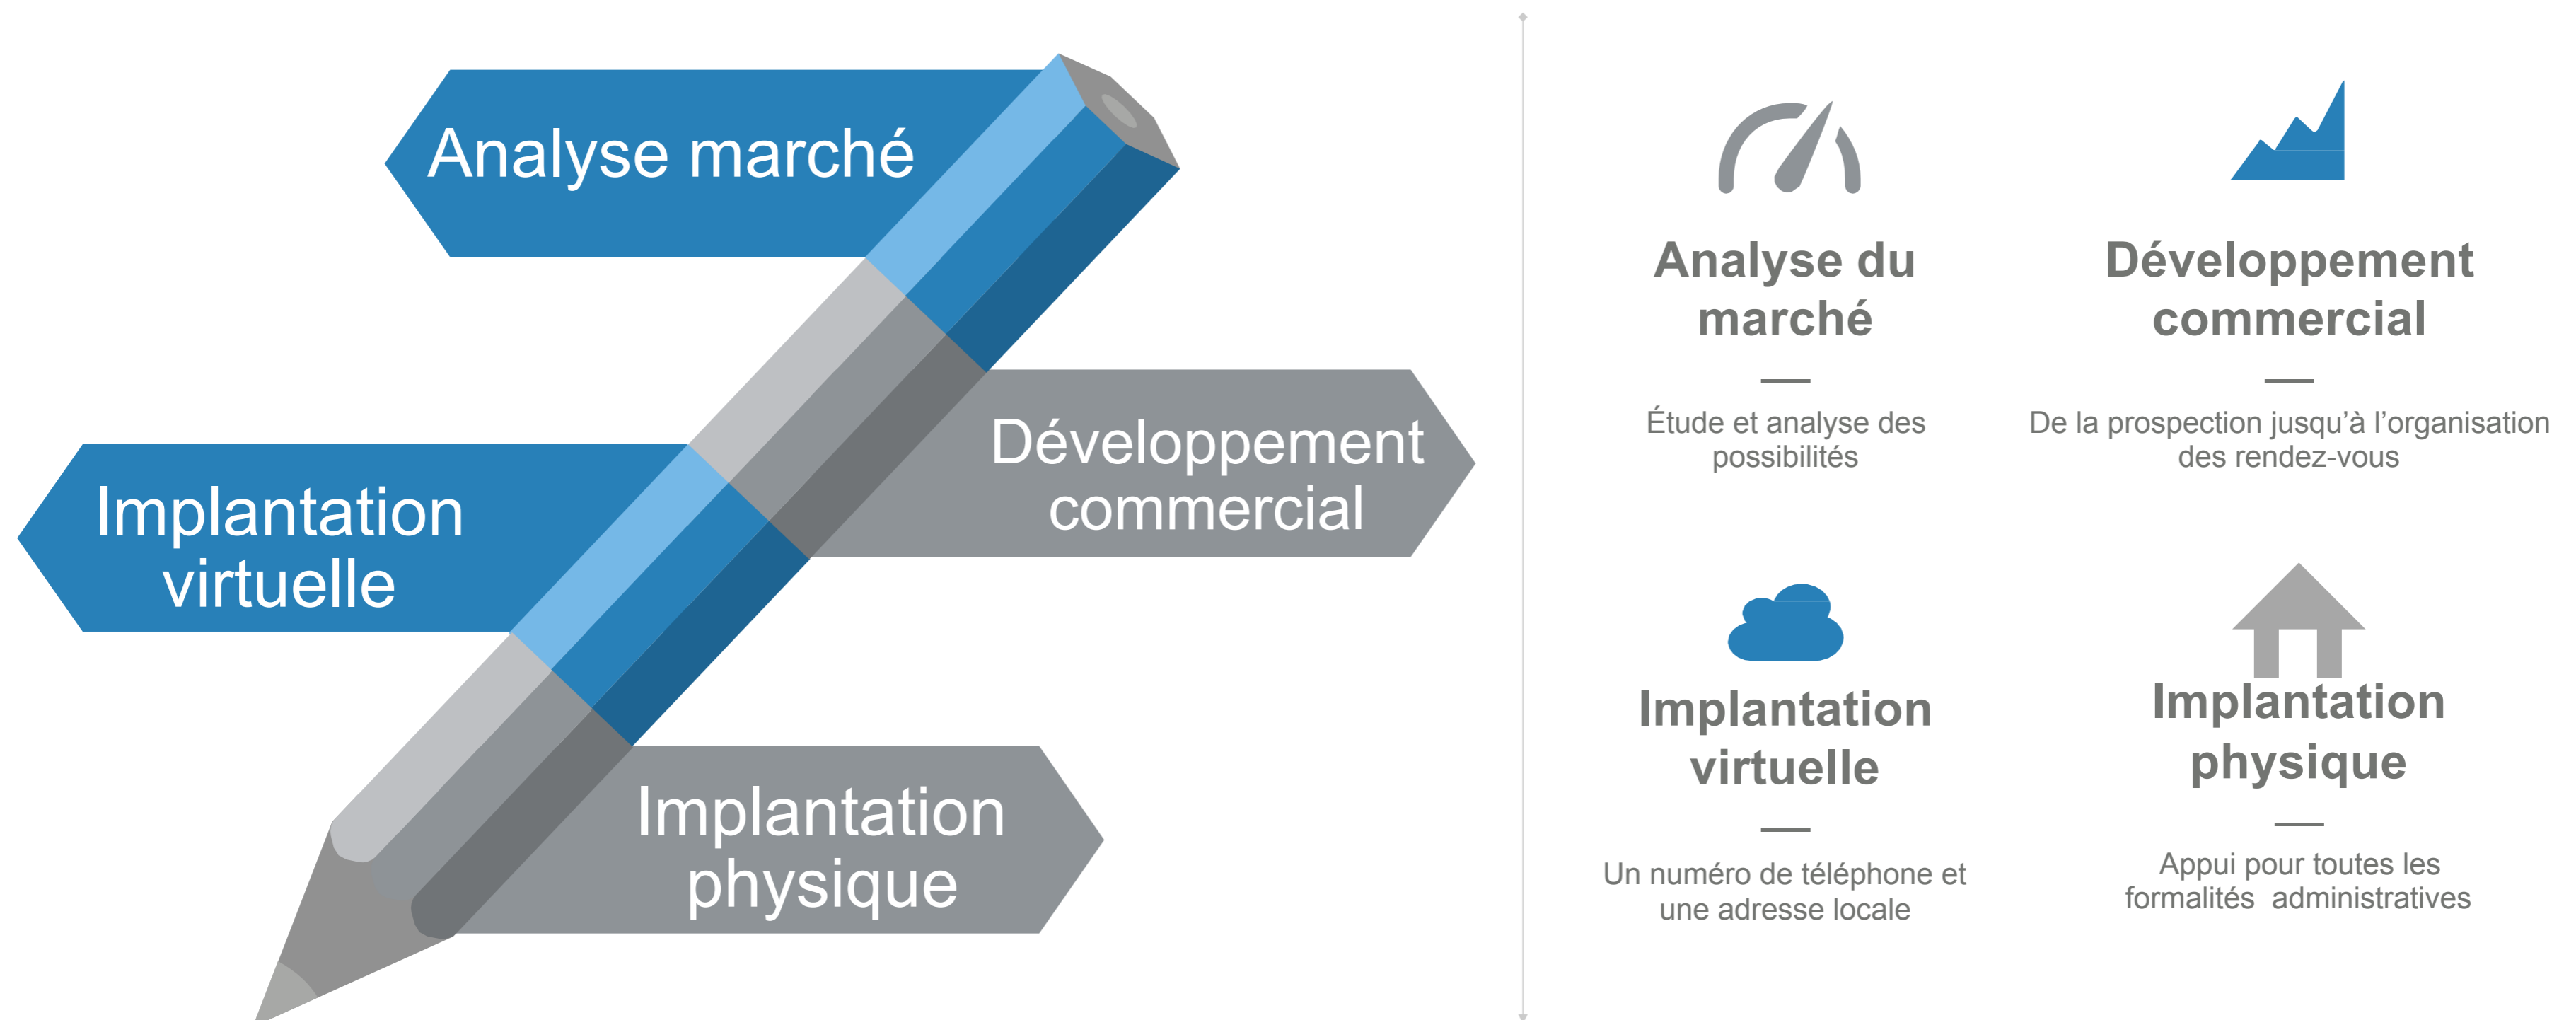

NOTRE PACKAGE DE SERVICES: LE BSO

4. NOS SERVICES

Parce que nous avons capitalisé sur nos savoir faire, parce qu'une implantation se pilote en mode projet, parce que vos besoins sont nos priorités, nous avons conçu pour vous un package de services complet et modulaire: le Business Support Office.