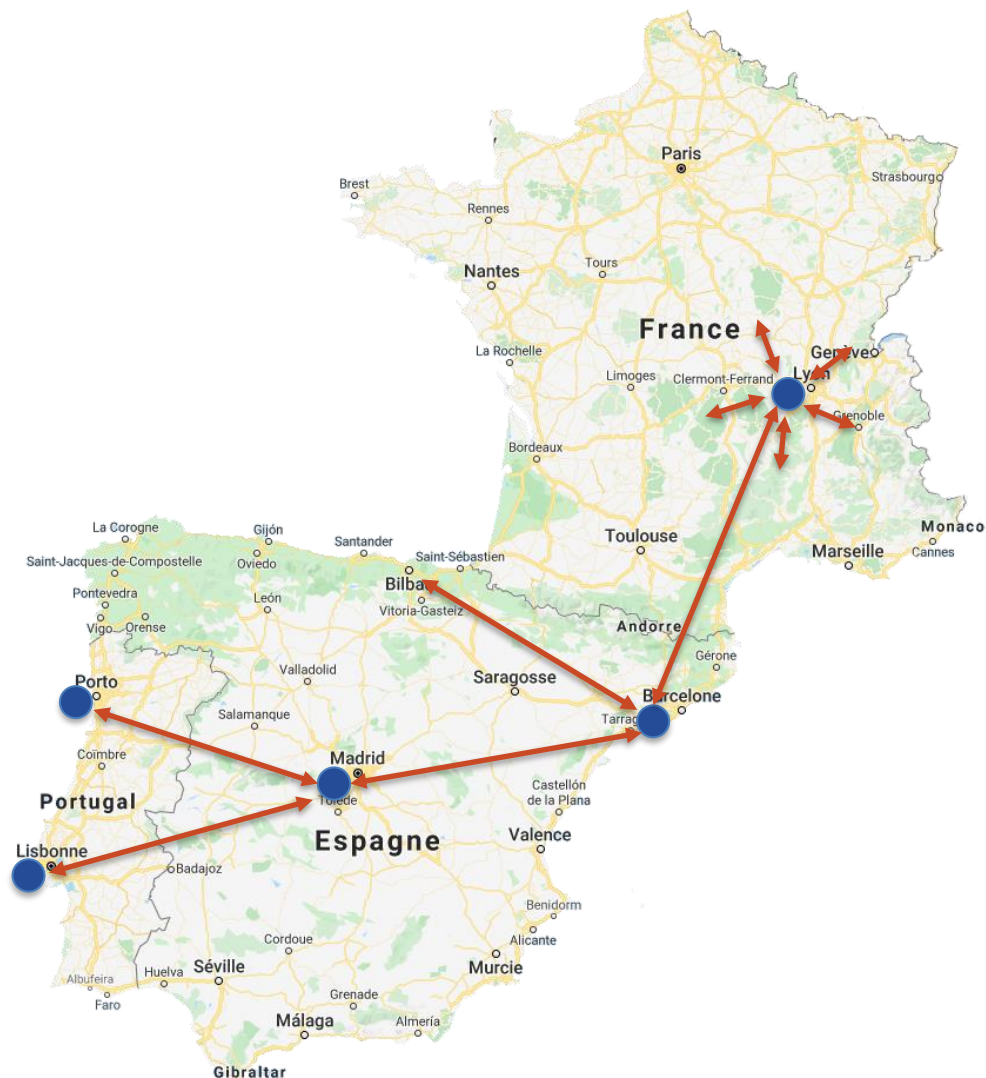

NOTRE SOLUTION DE TRANSPORT EN GROUPE – PENINSULE IBERIQUE

NOS FLUX

Nos garanties :

- Ponctualité, flexibilité,
- Disponibilité des véhicules, départs quotidiens.
- Un interlocuteur dédié dans chaque phase du transport de groupe.