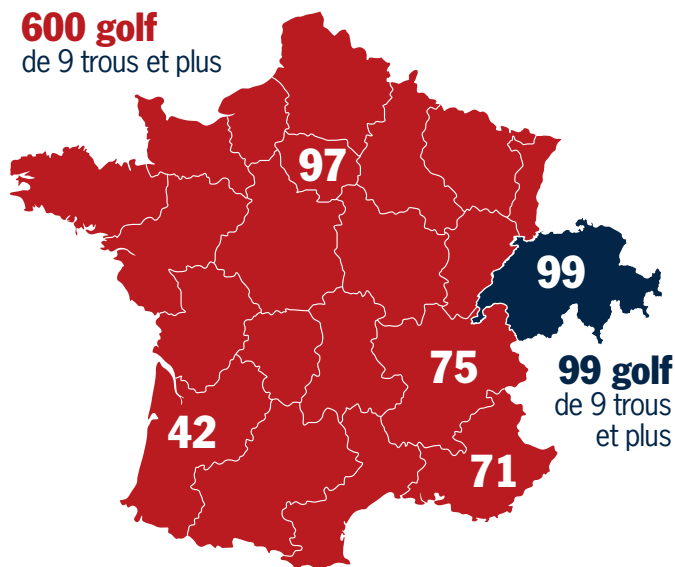

11%

de croissance en 10 ans

72%

28%

Répartition homme / femme

8ème

sport le plus
pratiqué
en France

4ème

sport
individuel

8ème

sport Olympique

RÉPARTITION GÉOGRAPHIQUE DES STRUCTURES GOLFIQUES

600 golf
de 9 trous et plus

LA HAUTE-SAVOIE

est un département qui s'étend sur une superficie de **4 387 km²**. Cette terre montagnaise de la région Rhône-Alpes compte **751 313** habitants.

C'EST AUSSI

14 GOLFS / PLUS DE 10 000 LICENCIÉS
95 706 ENTREPRISES

CANTONS DE GENÈVE/VAUD/VALAIS

21 GOLFS / PLUS DE 10 000 LICENCIÉS
122 333 ENTREPRISES

RÉPARTITION GÉOGRAPHIQUE DES LICENCIÉS

TYOLOGIE DES STRUCTURES DE GOLF