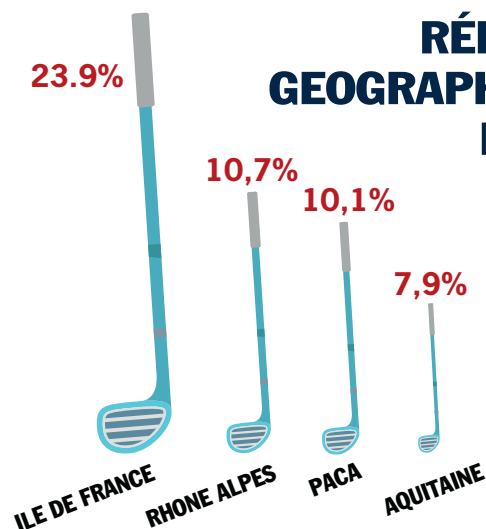

11%

de croissance en 10 ans

72%

28%

Répartition homme / femme

8ème

sport le plus
pratiqué
en France

4ème

sport
individuel

8ème

sport Olympique

RÉPARTITION GÉOGRAPHIQUE DES STRUCTURES GOLFIQUES

600 golf
de 9 trous et plus

LA HAUTE-SAVOIE

est un département qui s'étend sur une superficie de **4 387 km²**. Cette terre montagnaise de la région Rhône-Alpes compte **751 313** habitants.

C'EST AUSSI

14 GOLFS / PLUS DE 10 000 LICENCIÉS
95 706 ENTREPRISES

CANTONS DE GENÈVE/VAUD/VALAIS

21 GOLFS / PLUS DE 10 000 LICENCIÉS
122 333 ENTREPRISES

RÉPARTITION GÉOGRAPHIQUE DES LICENCIÉS

TYOLOGIE DES STRUCTURES DE GOLF