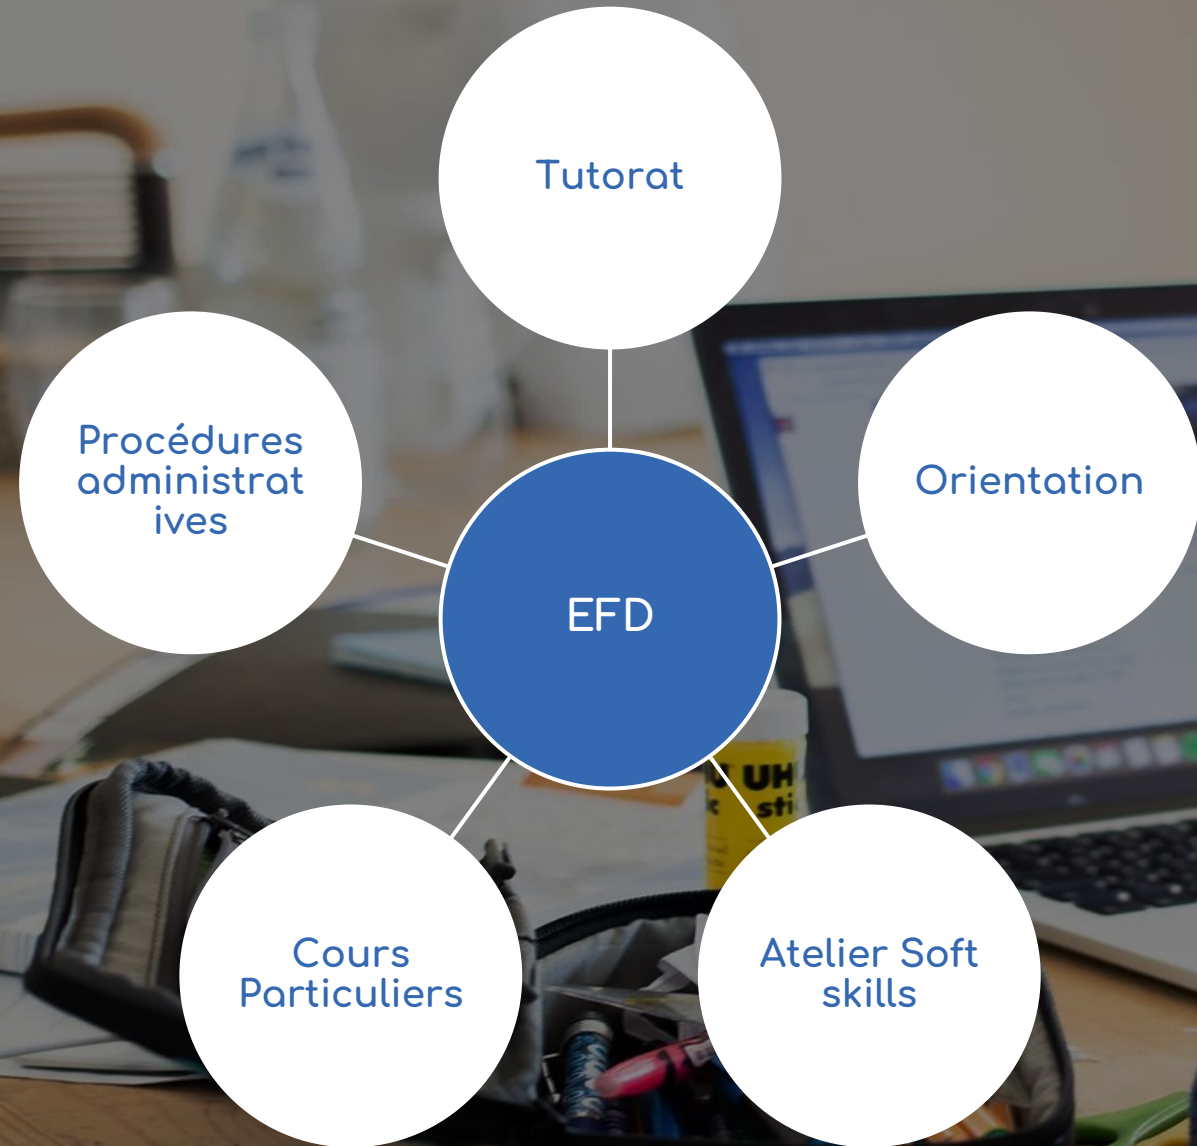

# EFD Team

Amélie Soller  
Ex-ingénieure  
CEO

Delphine Ithemabela  
Ex-directrice  
commerciale  
VP CMO

Marie Soller  
Ex-directrice  
d'école  
VP PR

Notre équipe enseignante composée de 20 personnes  
aujourd'hui