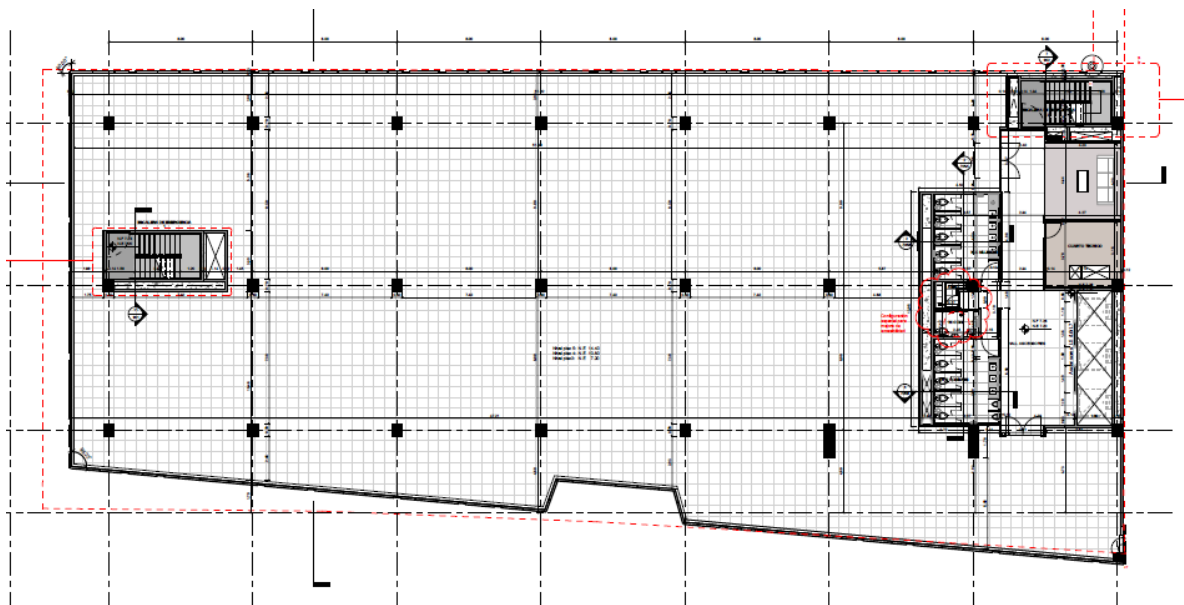

Amplia oferta
de comercio y
servicios

Pisos	Área arrendable Gold 8	Área arrendable Gold 9
Piso 4	2.141 m ² *	2.226 m ² *
Piso 3	2.141 m ² *	2.226 m ²
Piso 2	2.145 m ² *	2.229 m ²
Piso 1	1.367 m ²	1.528 m ²
Total	7.795 m ²	8.210 m ²
Fecha de Entrega	2Q 2020	2Q 2020

BTS 3	
Pisos	Área construida
Piso 4	638 m ²
Fecha de Entrega	Junio 2020
Alcance	Obra Gris

CONTACTO

Nombre: Lina Pinzón – Directora Comercial

Celular: (+57) 321 4901715 - Correo: lpinzon@terranum.com

Connecta 26

Ecosistema Empresarial
Productividad + Bienestar

CONNECTA 26
ECOSISTEMA EMPRESARIAL

Gold 12		
Pisos	Área rentable	Área construida
Piso 5	1.223 m ²	1.344 m ²
Fecha de Entrega	Inmediata	
Alcance	Obra Blanca	