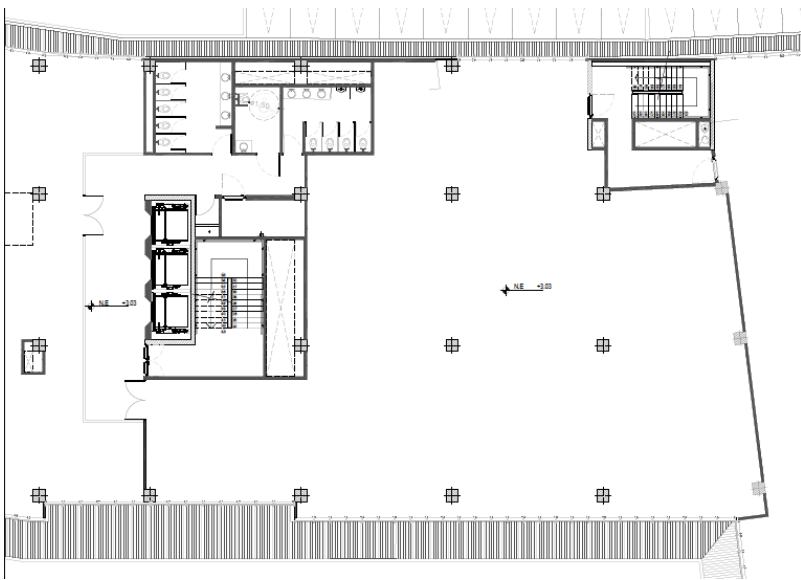

Amplia oferta
de comercio y
servicios

Pisos	Área arrendable Gold 8	Área arrendable Gold 9
Piso 4	2.141 m ² *	2.226 m ² *
Piso 3	2.141 m ² *	2.226 m ²
Piso 2	2.145 m ² *	2.229 m ²
Piso 1	1.367 m ²	1.528 m ²
Total	7.795 m ²	8.210 m ²
Fecha de Entrega	2Q 2020	2Q 2020

Área arrendable BTS 2	Área arrendable BTS 3	Área arrendable Gold 12
Piso 1 297 m ²	Piso 4 638 m ²	Piso 5 1.223 m ²
Enero 2020	Junio 2020	Inmediata
	Piso 2 483 m ²	
	Febrero 2020	

*En cierre

CONTACTO

Nombre: Lina Pinzón – Directora Comercial

Celular: (+57) 321 4901715 - Correo: lpinzon@terranum.com

BTS 2	
Pisos	Área arrendable
Piso 1	297 m ²
Fecha de Entrega	Febrero 2020
Alcance	Obra Gris

BTS 3	
Pisos	Área arrendable
Piso 2	483 m ²
Fecha de Entrega	Febrero 2020
Alcance	Obra Gris

BTS 3	
Pisos	Área construida
Piso 4	638 m ²
Fecha de Entrega	Junio 2020
Alcance	Obra Gris

CONTACTO

Nombre: Lina Pinzón – Directora Comercial

Celular: (+57) 321 4901715 - Correo: lpinzon@terranum.com

Connecta 26