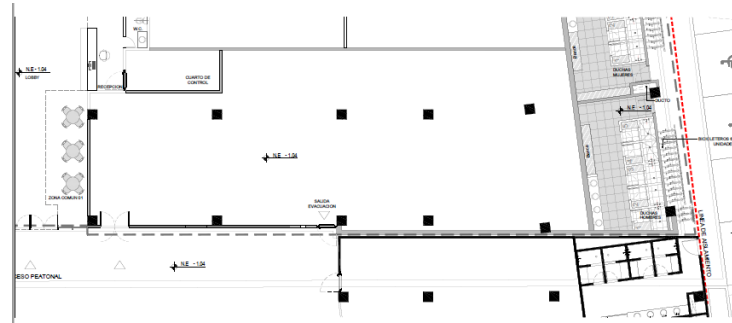

Amplia oferta
de comercio y
servicios

Pisos	Área arrendable Gold 8	Área arrendable Gold 9
Piso 4	2.141 m ² *	2.226 m ² *
Piso 3	2.141 m ² *	2.226 m ²
Piso 2	2.145 m ² *	2.229 m ²
Piso 1	1.367 m ²	1.528 m ²
Total	7.795 m ²	8.210 m ²
Fecha de Entrega	2Q 2020	2Q 2020

Área arrendable BTS 2	Área arrendable BTS 3	Área arrendable Gold 12
Piso 1 297 m ²	Piso 4 638 m ²	Piso 5 1.223 m ²
Enero 2020	Junio 2020	Inmediata
	Piso 2 483 m ²	
	Febrero 2020	

*En cierre

CONTACTO

Nombre: Lina Pinzón – Directora Comercial

Celular: (+57) 321 4901715 - Correo: lpinzon@terranum.com

BTS 2	
Pisos	Área arrendable
Piso 1	297 m ²
Fecha de Entrega	Febrero 2020
Alcance	Obra Gris

BTS 3	
Pisos	Área arrendable
Piso 2	483 m ²
Fecha de Entrega	Febrero 2020
Alcance	Obra Gris

BTS 3	
Pisos	Área construida
Piso 4	638 m ²
Fecha de Entrega	Junio 2020
Alcance	Obra Gris

CONTACTO

Nombre: Lina Pinzón – Directora Comercial

Celular: (+57) 321 4901715 - Correo: lpinzon@terranum.com

Connecta 26