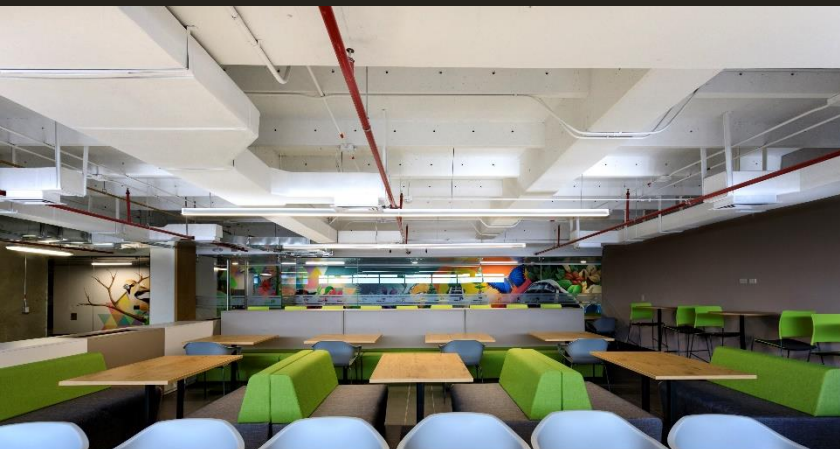

Cortezza Las Palmas Oficinas

Lo mejor de dos mundos

Altas especificacion es técnicas

Ubicación privilegiada

Comercio dedicado

Terraza con vista 360°

Pisos	Área construida
2	1.876
1	519

CONTACTO

Nombre: Andrea Gallego – Vicepresidente Comercial
Celular: (+57) 316 4532512 - **Correo:** agallego@Terranum.com