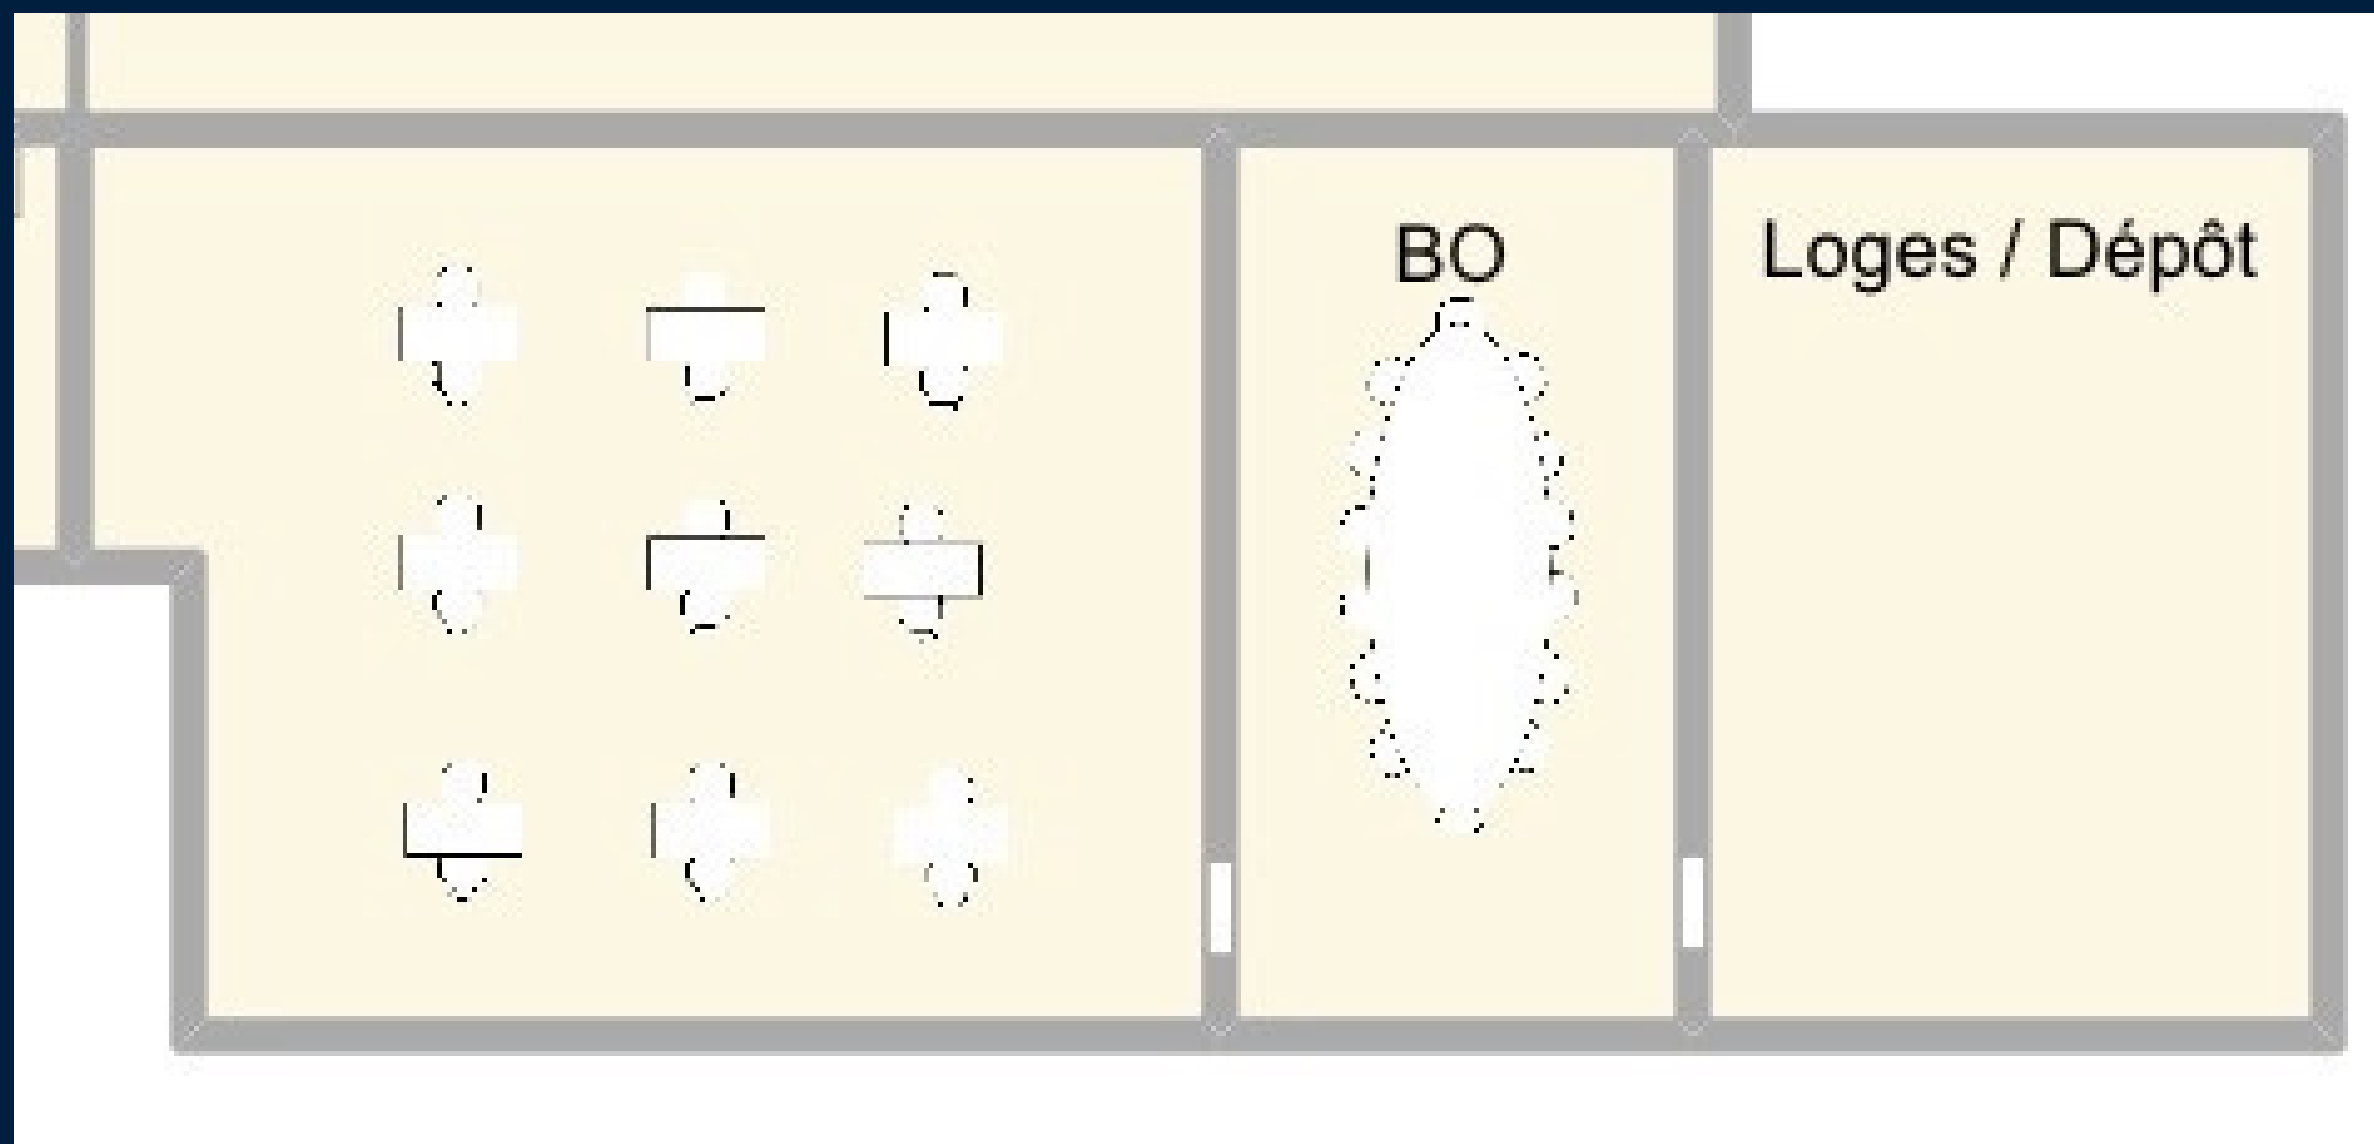

- Espace de plénière : 200 pax
- Exposition : 5 stands de 3x3

- Gala : 200 pax

Salon Lubumbashi

- Exposition : 7 stands

Foyer Lubumbashi

- Salon VIP/ Loges VIP : 20 pax

Salon Kasai

- BtoB : 18 pax
- Bureau opérationnel : 12 pax
- Loges/espace de stockage : 20 pax

Chapiteau

- Exposition : 35 stands
- Mini espace de plénière : 50 pax

A noter : 1 stand de 6x3 = 2 stands de 3x3 et 1 stand de 9x3 = 3 stands de 3x3

Plan du site

Chapiteau

Salon Congo - Conférence

Salon Congo - Gala

Salon Lubumbashi

Salon Kasai

Salon Kasai

Ancien plan

MERCI !