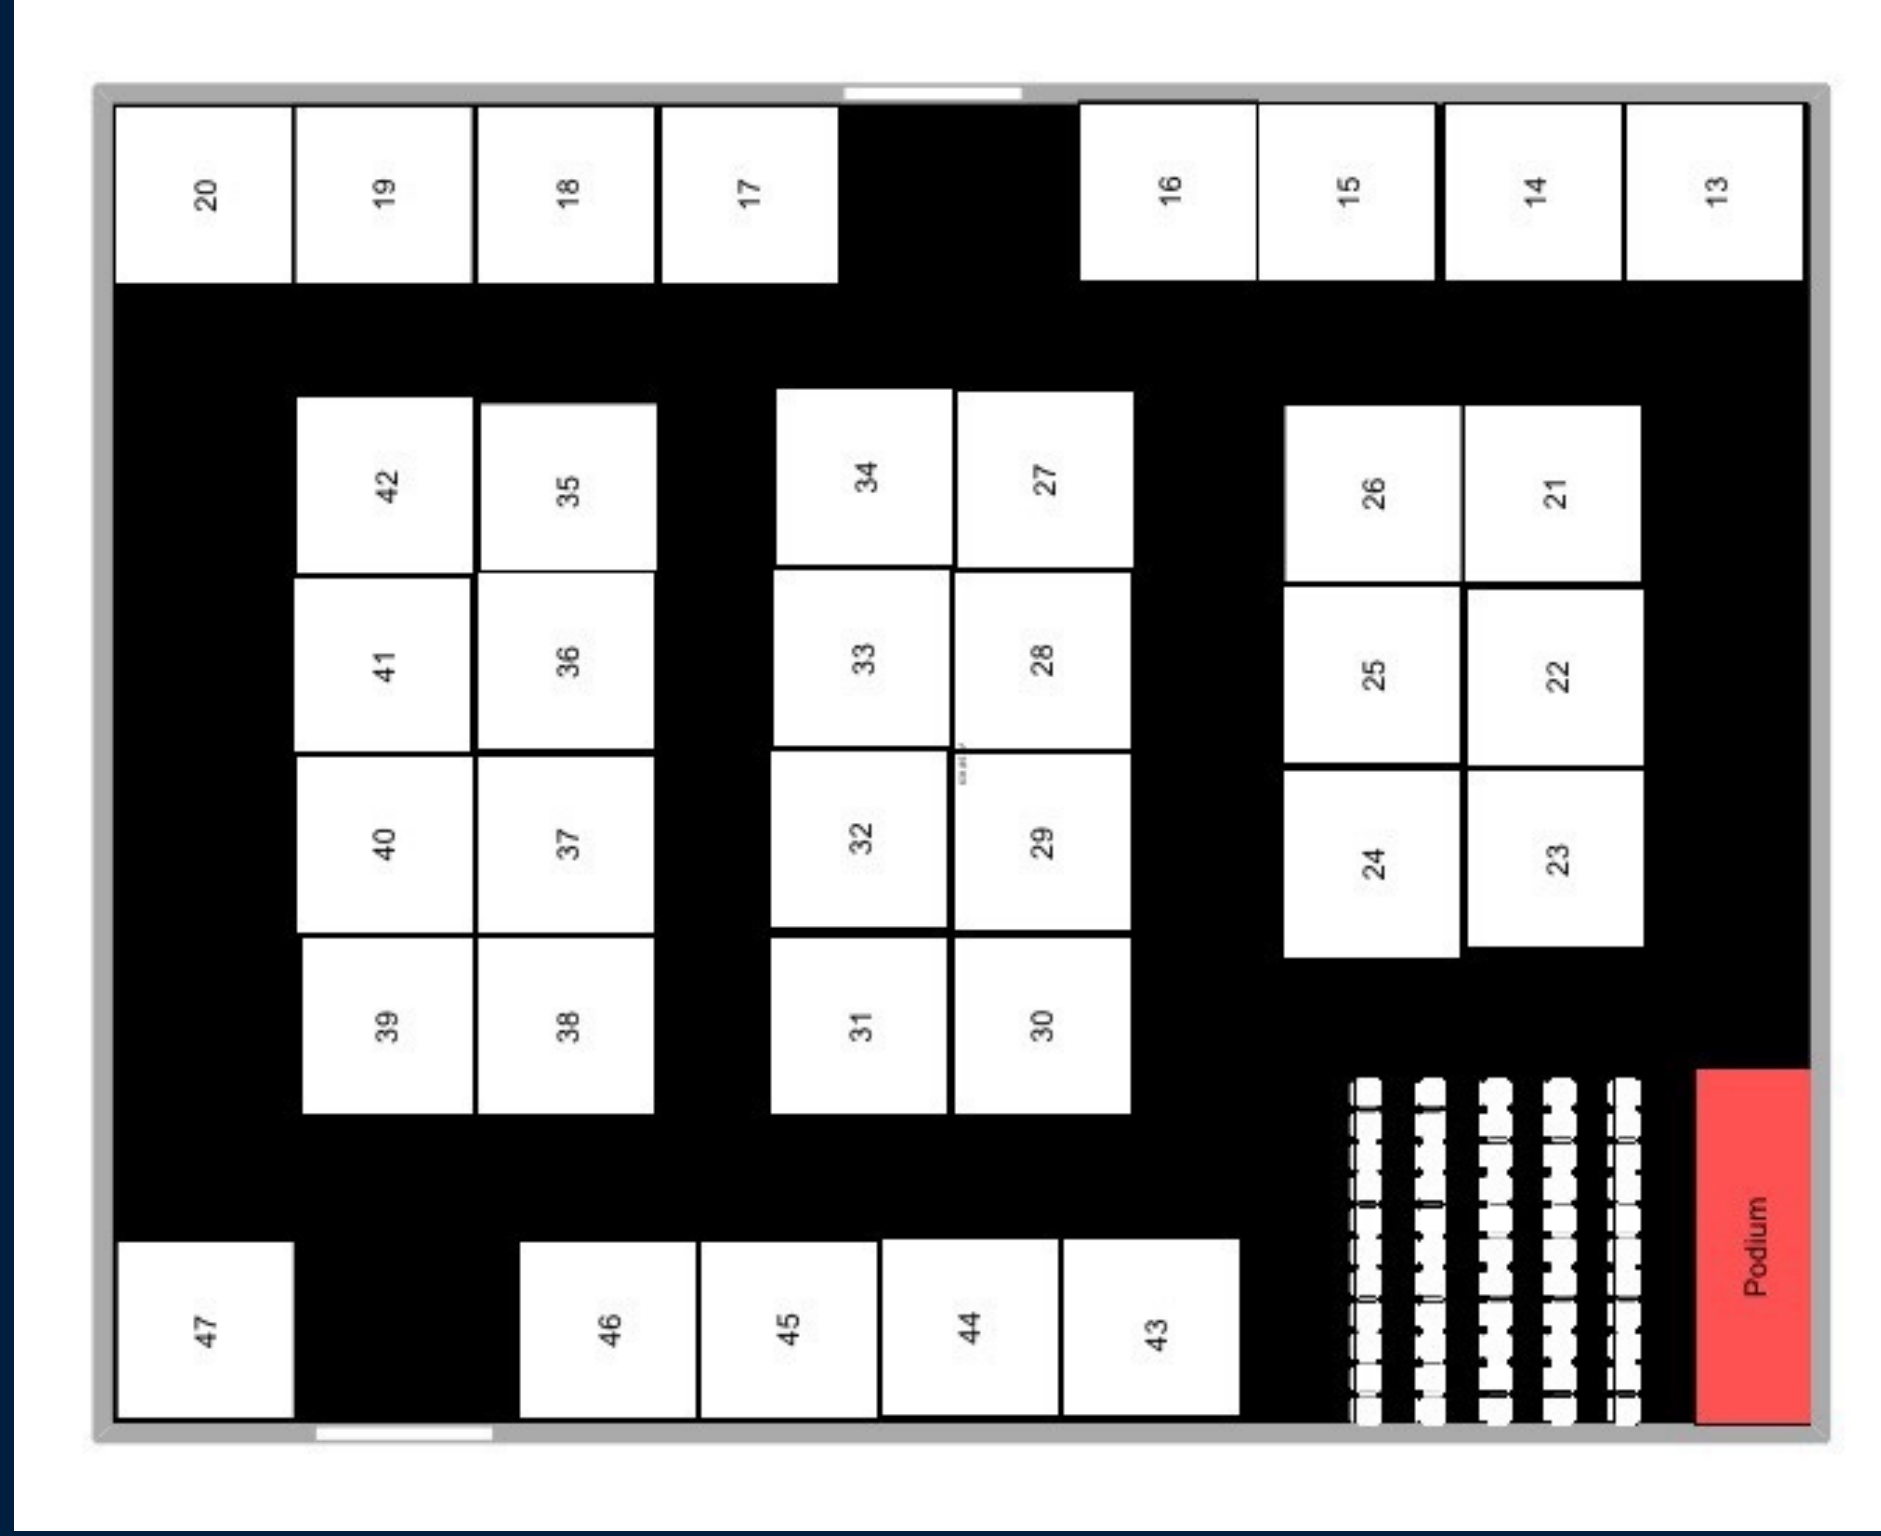

- Espace de plénière : 200 pax
- Exposition : 5 stands de 3x3

- Gala : 200 pax

Salon Lubumbashi

- Exposition : 7 stands

Foyer Lubumbashi

- Salon VIP/ Loges VIP : 20 pax

Salon Kasai

- BtoB : 18 pax
- Bureau opérationnel : 12 pax
- Loges/espace de stockage : 20 pax

Chapiteau

- Exposition : 35 stands
- Mini espace de plénière : 50 pax

A noter : 1 stand de 6x3 = 2 stands de 3x3 et 1 stand de 9x3 = 3 stands de 3x3

Plan du site

Chapiteau

Salon Congo - Conférence

Salon Congo - Gala

Salon Lubumbashi

Salon Kasai

Salon Kasai

Ancien plan

MERCI !