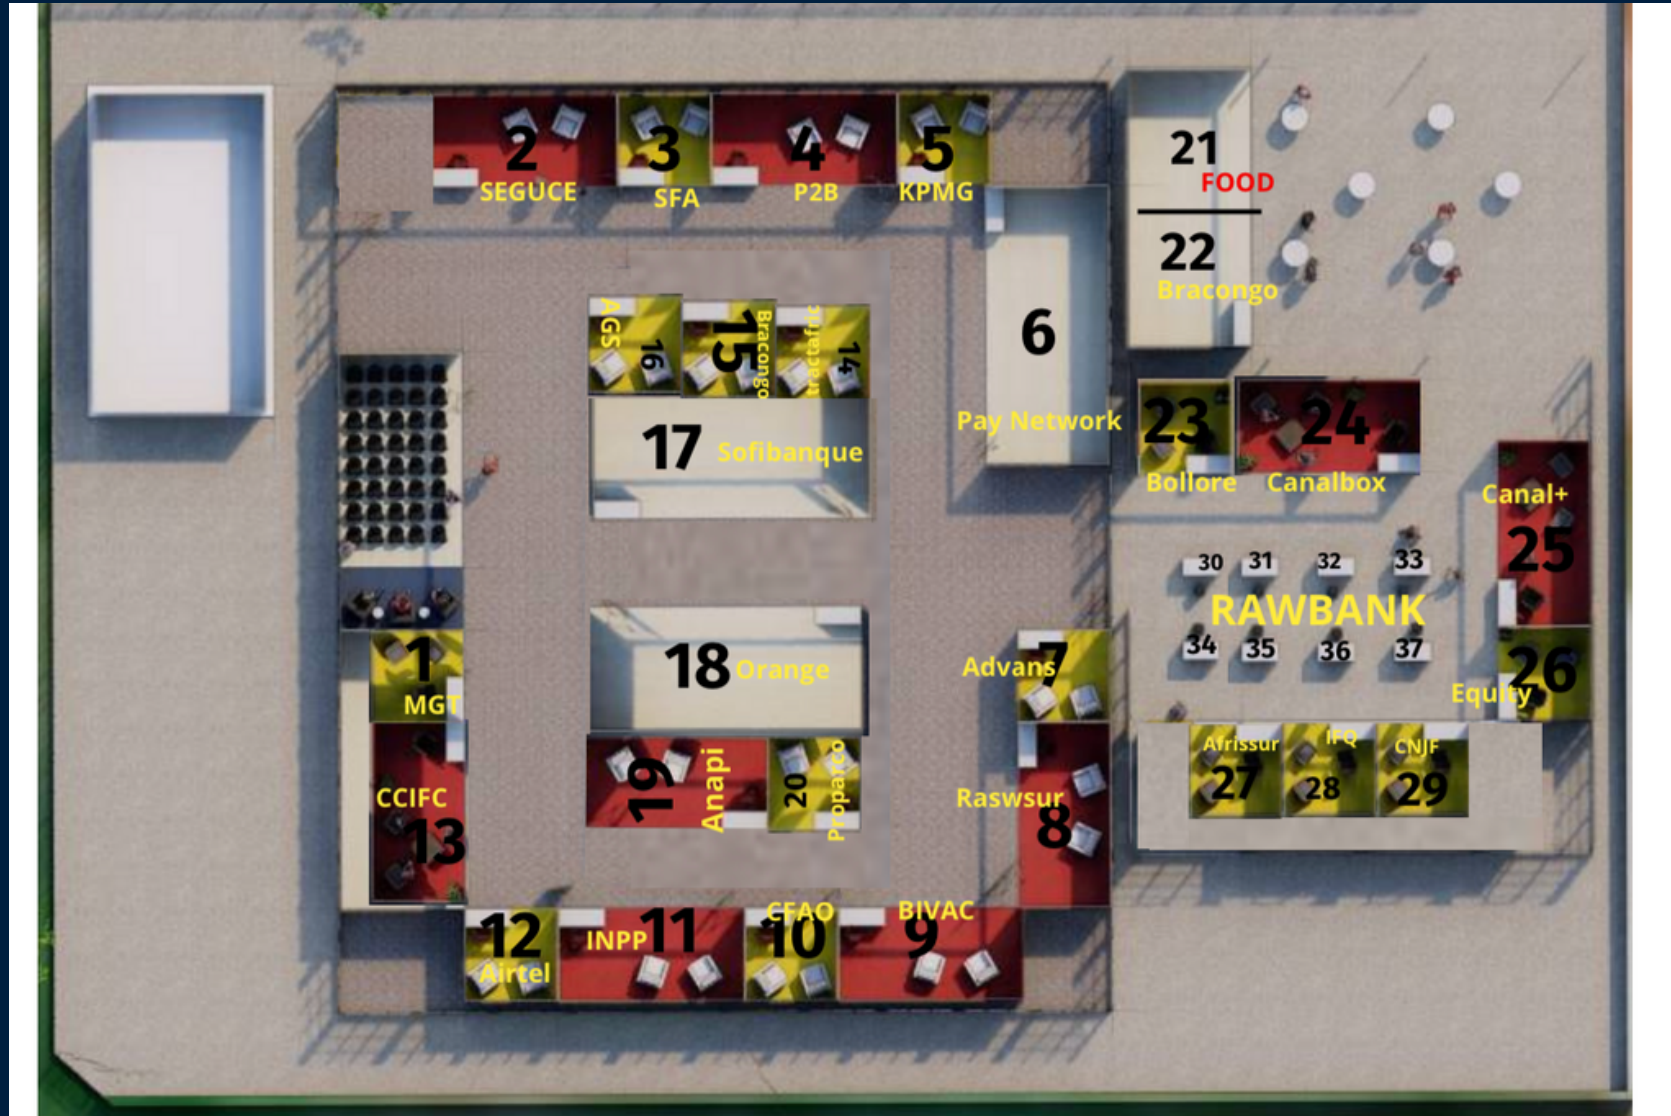

- Espace de plénière : 200 pax
- Exposition : 5 stands de 3x3

- Gala : 200 pax

Salon Lubumbashi

- Exposition : 7 stands

Foyer Lubumbashi

- Salon VIP/ Loges VIP : 20 pax

Salon Kasai

- BtoB : 18 pax
- Bureau opérationnel : 12 pax
- Loges/espace de stockage : 20 pax

Chapiteau

- Exposition : 35 stands
- Mini espace de plénière : 50 pax

A noter : 1 stand de 6x3 = 2 stands de 3x3 et 1 stand de 9x3 = 3 stands de 3x3

Plan du site

Chapiteau

Salon Congo - Conférence

Salon Congo - Gala

Salon Lubumbashi

Salon Kasai

Salon Kasai

Ancien plan

MERCI !