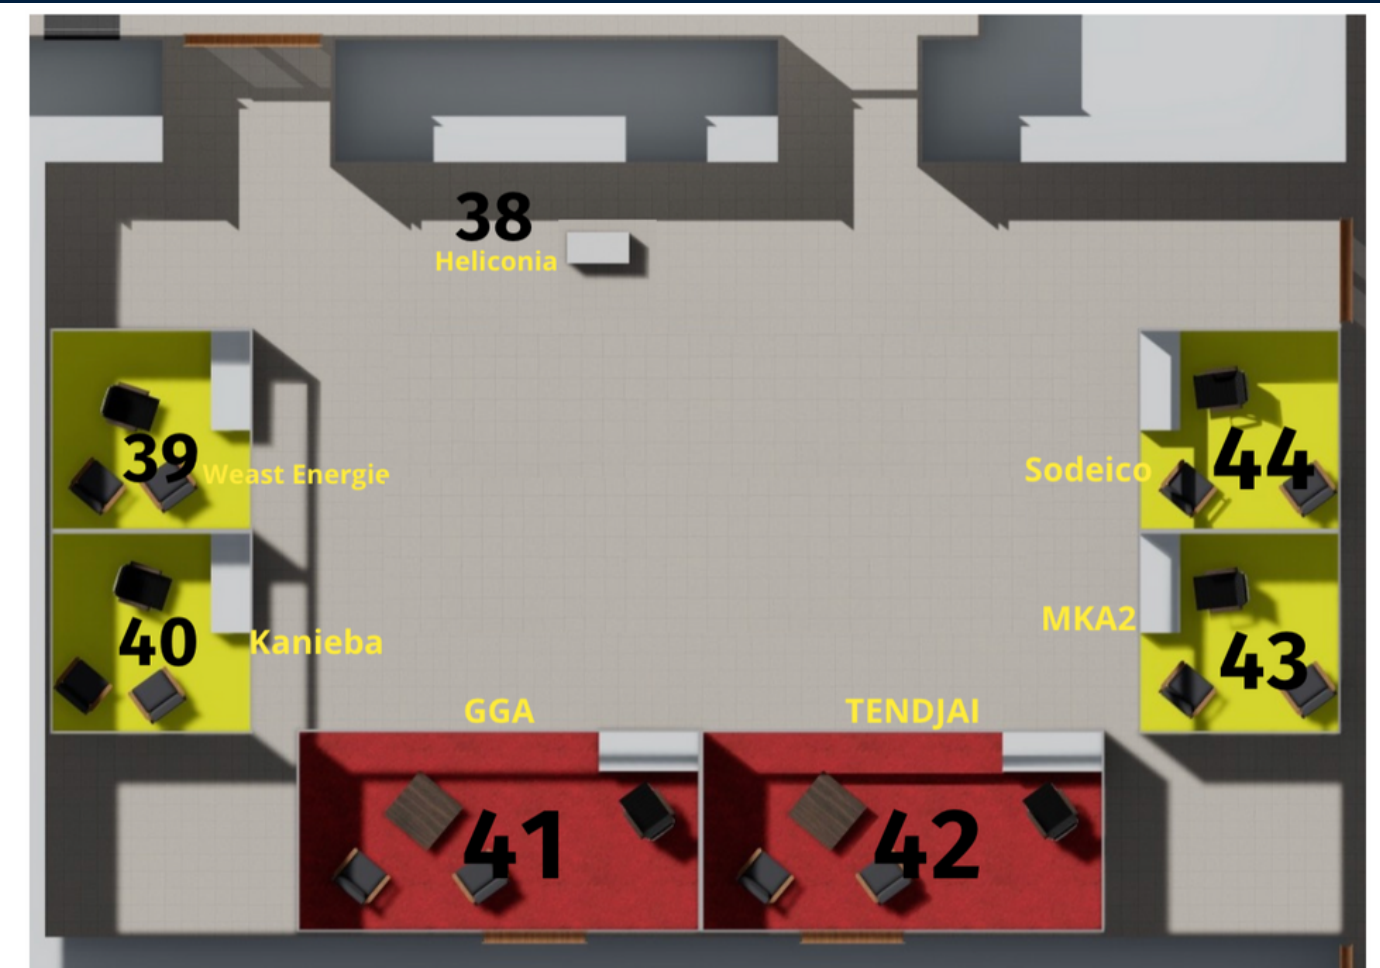

- Espace de plénière : 200 pax
- Exposition : 5 stands de 3x3

- Gala : 200 pax

Salon Lubumbashi

- Exposition : 7 stands

Foyer Lubumbashi

- Salon VIP/ Loges VIP : 20 pax

Salon Kasai

- BtoB : 18 pax
- Bureau opérationnel : 12 pax
- Loges/espace de stockage : 20 pax

Chapiteau

- Exposition : 35 stands
- Mini espace de plénière : 50 pax

A noter : 1 stand de 6x3 = 2 stands de 3x3 et 1 stand de 9x3 = 3 stands de 3x3

Plan du site

Chapiteau

Salon Congo - Conférence

Salon Congo - Gala

Salon Lubumbashi

Salon Kasai

Salon Kasai

Ancien plan

MERCI !