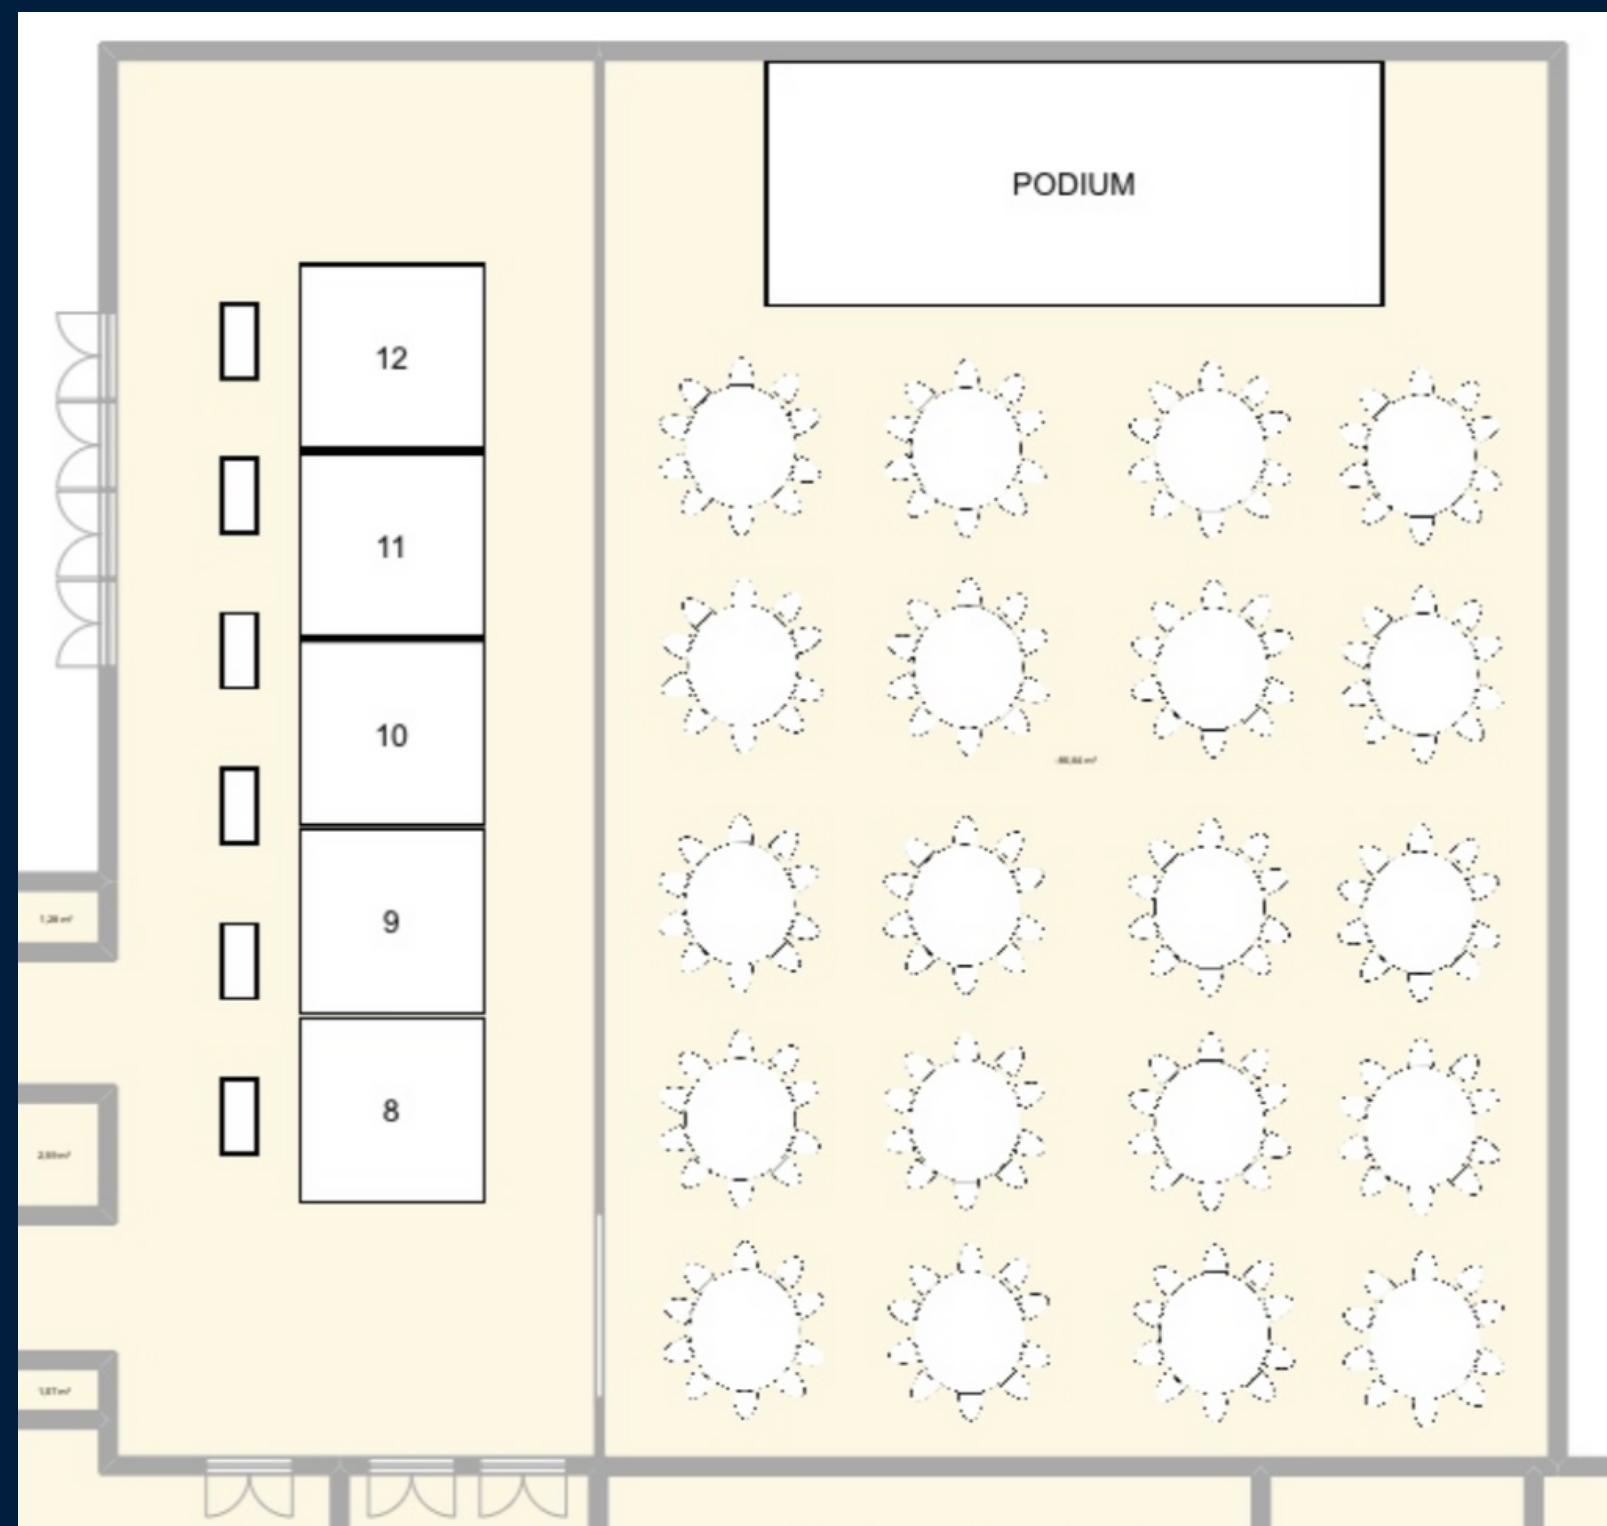

- Espace de plénière : 200 pax
- Exposition : 5 stands de 3x3

- Gala : 200 pax

Salon Lubumbashi

- Exposition : 7 stands

Foyer Lubumbashi

- Salon VIP/ Loges VIP : 20 pax

Salon Kasai

- BtoB : 18 pax
- Bureau opérationnel : 12 pax
- Loges/espace de stockage : 20 pax

Chapiteau

- Exposition : 35 stands
- Mini espace de plénière : 50 pax

A noter : 1 stand de 6x3 = 2 stands de 3x3 et 1 stand de 9x3 = 3 stands de 3x3

Plan du site

Chapiteau

Salon Congo - Conférence

Salon Congo - Gala

Salon Lubumbashi

Salon Kasai

Salon Kasai

Ancien plan

MERCI !