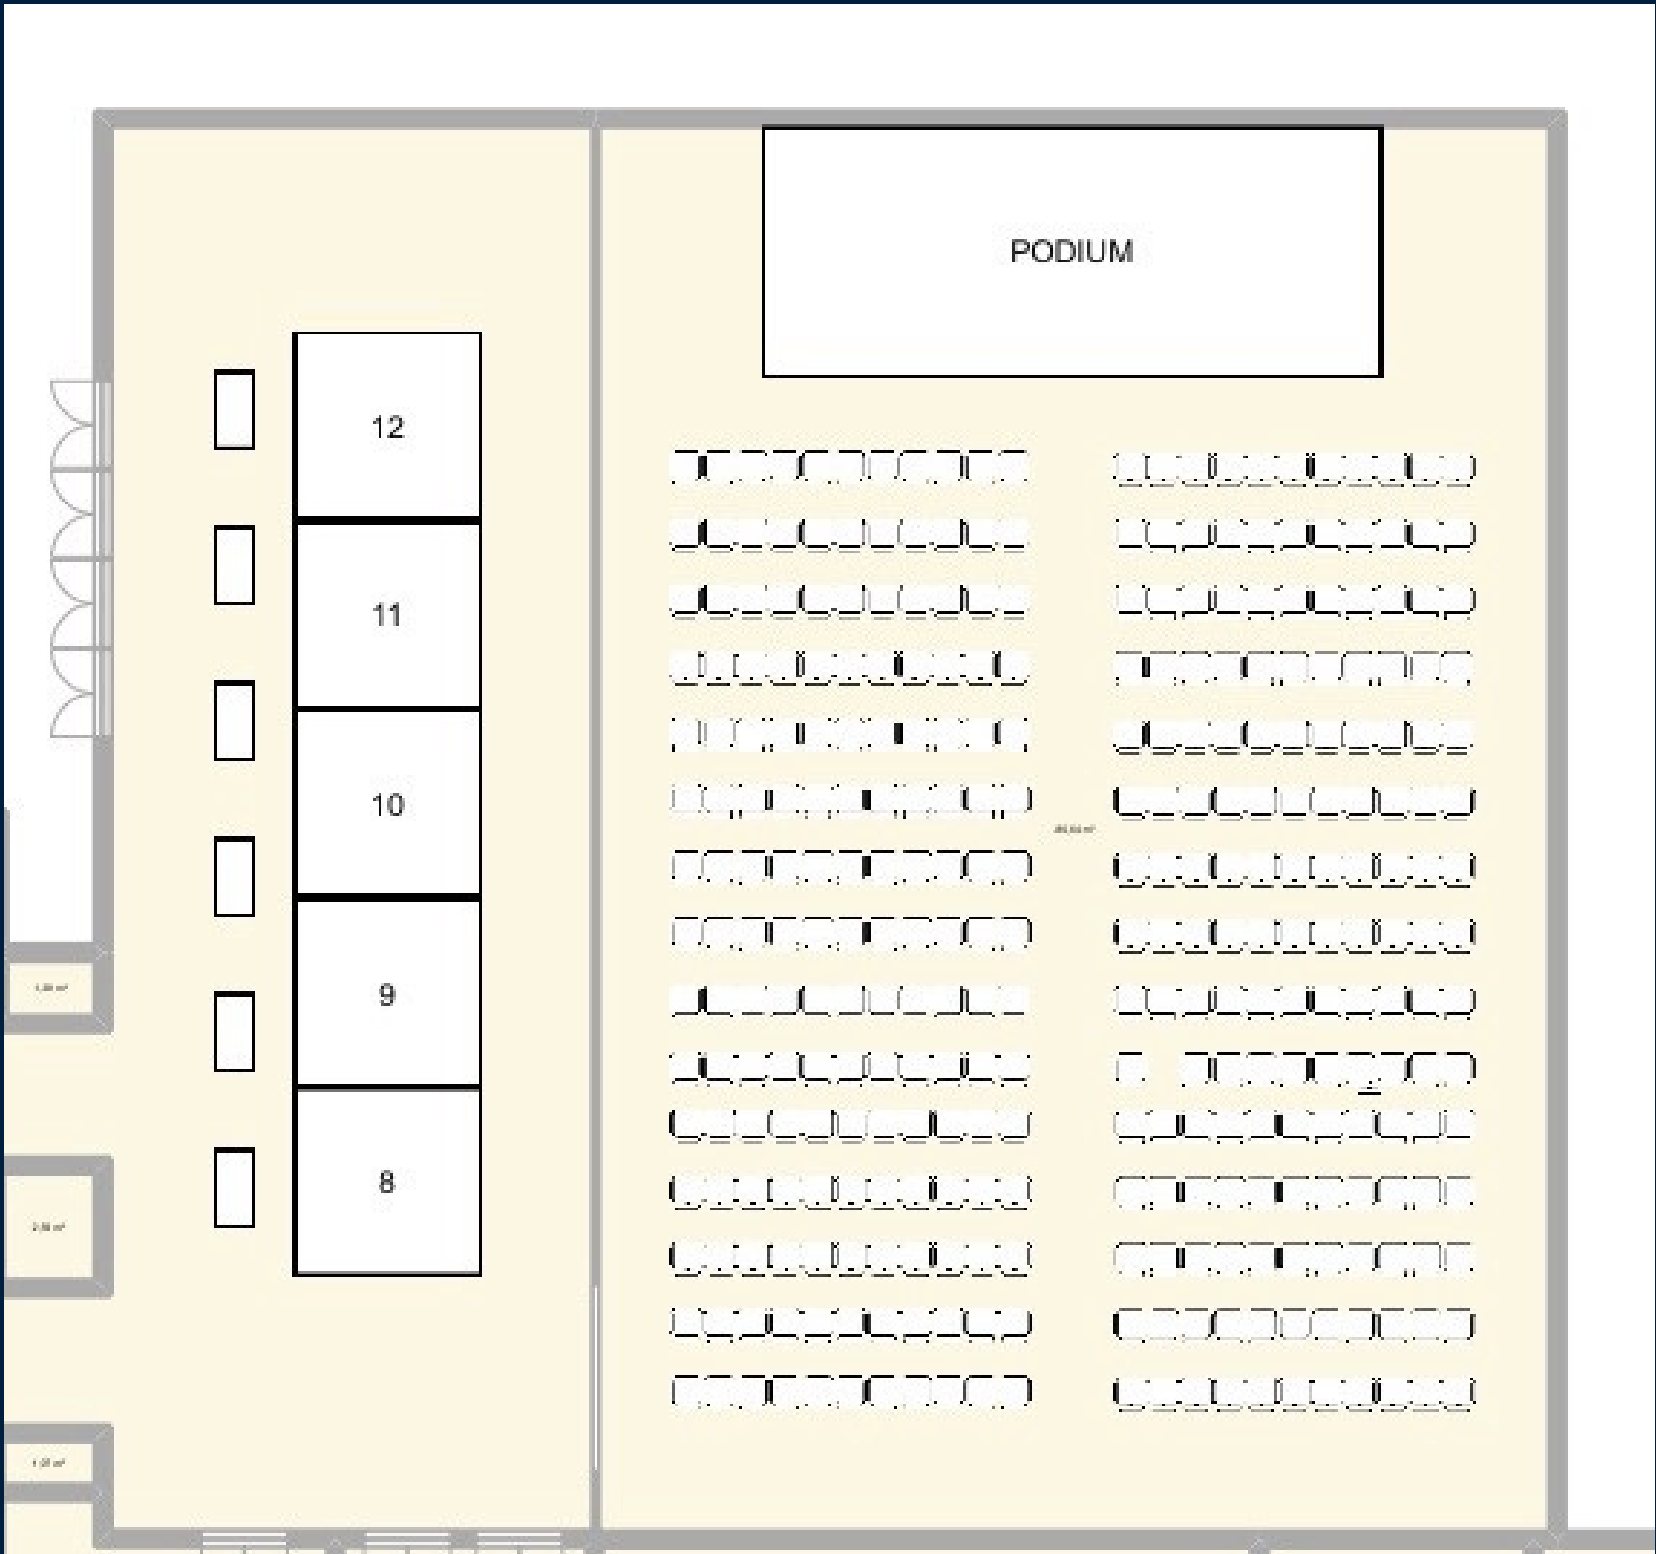

- Espace de plénière : 200 pax
- Exposition : 5 stands de 3x3

- Gala : 200 pax

Salon Lubumbashi

- Exposition : 7 stands

Foyer Lubumbashi

- Salon VIP/ Loges VIP : 20 pax

Salon Kasai

- BtoB : 18 pax
- Bureau opérationnel : 12 pax
- Loges/espace de stockage : 20 pax

Chapiteau

- Exposition : 35 stands
- Mini espace de plénière : 50 pax

A noter : 1 stand de 6x3 = 2 stands de 3x3 et 1 stand de 9x3 = 3 stands de 3x3

Plan du site

Chapiteau

Salon Congo - Conférence

Salon Congo - Gala

Salon Lubumbashi

Salon Kasai

Salon Kasai

Ancien plan

MERCI !