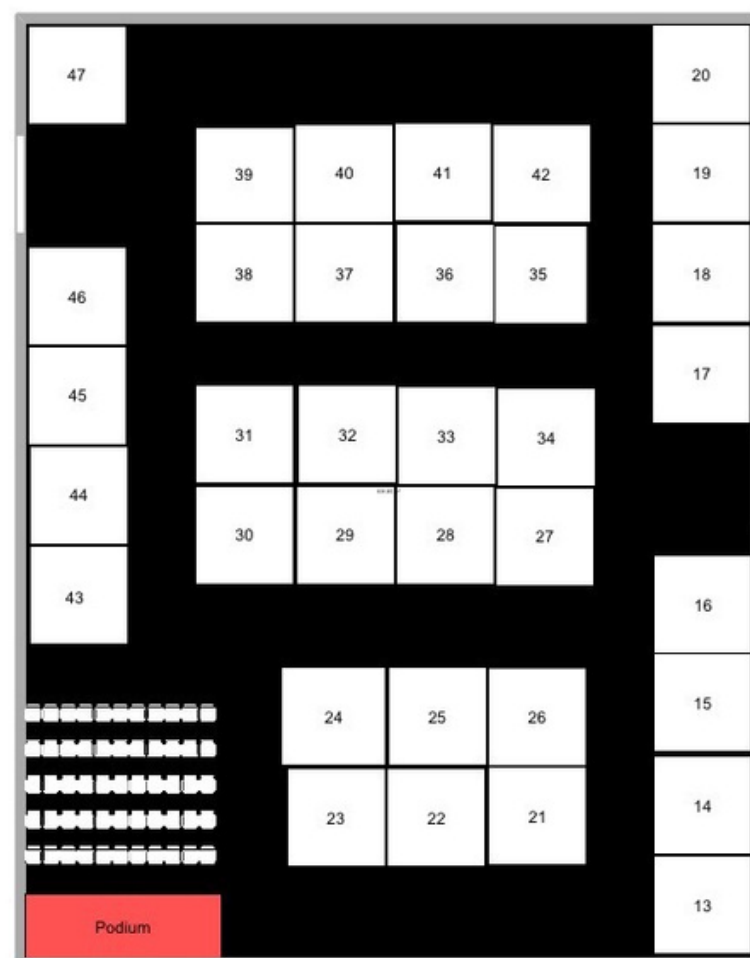

- Espace de plénière : 200 pax
- Exposition : 5 stands de 3x3

- Gala : 200 pax

Salon Lubumbashi

- Exposition : 7 stands

Foyer Lubumbashi

- Salon VIP/ Loges VIP : 20 pax

Salon Kasai

- BtoB : 18 pax
- Bureau opérationnel : 12 pax
- Loges/espace de stockage : 20 pax

Chapiteau

- Exposition : 35 stands
- Mini espace de plénière : 50 pax

A noter : 1 stand de 6x3 = 2 stands de 3x3 et 1 stand de 9x3 = 3 stands de 3x3

Plan du site

Chapiteau

Salon Congo - Conférence

Salon Congo - Gala

Salon Lubumbashi

Salon Kasai

Salon Kasai

Ancien plan

MERCI !