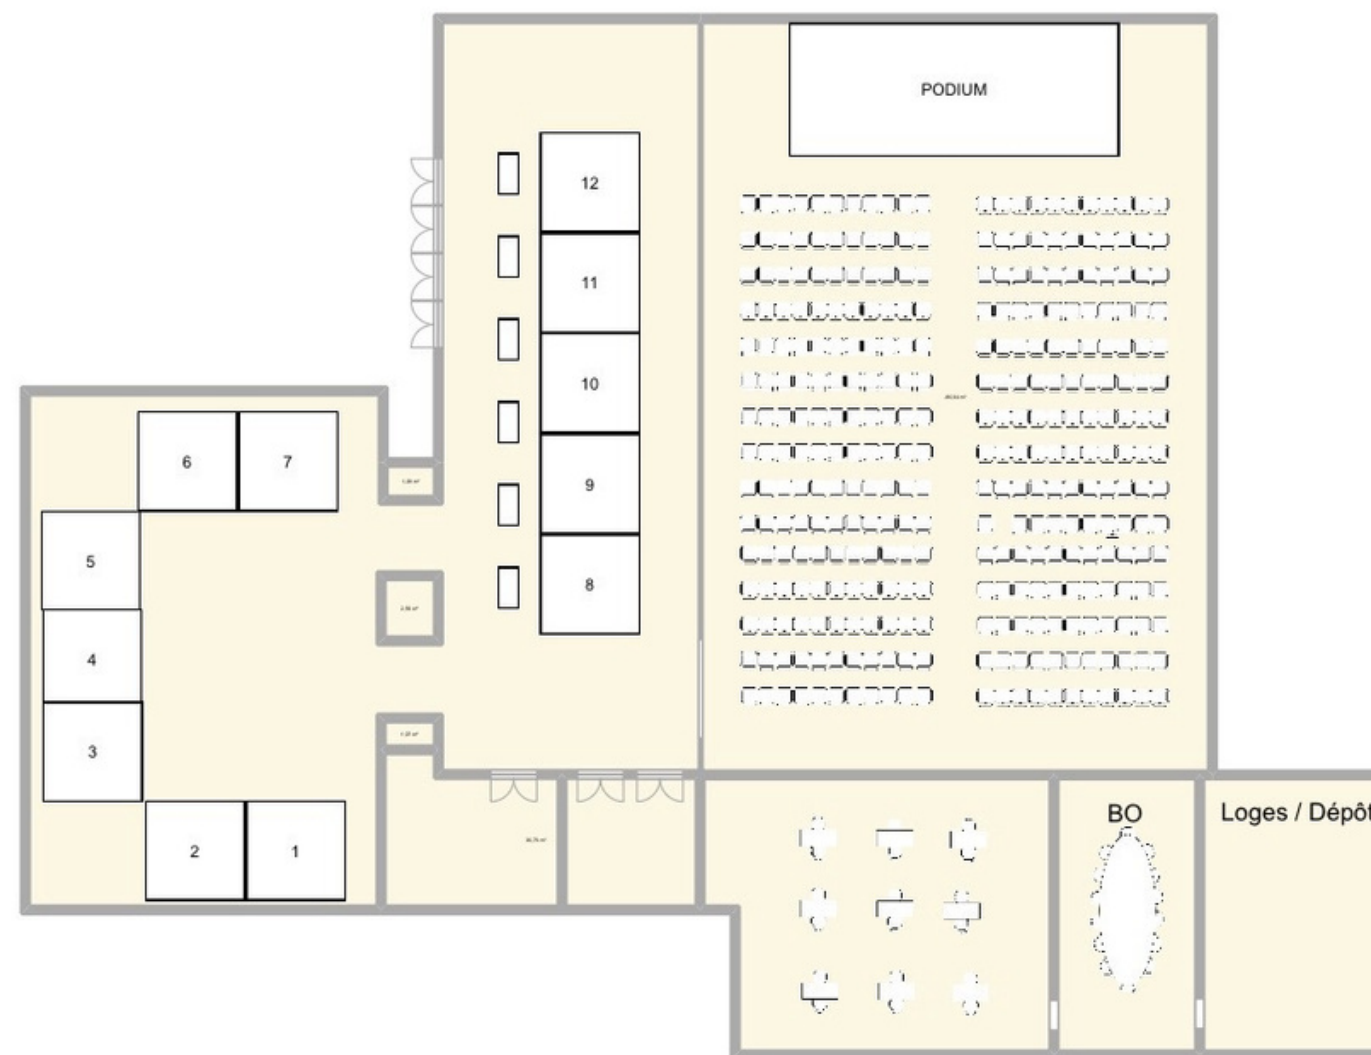

- Espace de plénière : 200 pax
- Exposition : 5 stands de 3x3

- Gala : 200 pax

Salon Lubumbashi

- Exposition : 7 stands

Foyer Lubumbashi

- Salon VIP/ Loges VIP : 20 pax

Salon Kasai

- BtoB : 18 pax
- Bureau opérationnel : 12 pax
- Loges/espace de stockage : 20 pax

Chapiteau

- Exposition : 35 stands
- Mini espace de plénière : 50 pax

A noter : 1 stand de 6x3 = 2 stands de 3x3 et 1 stand de 9x3 = 3 stands de 3x3

Plan du site

Chapiteau

Salon Congo - Conférence

Salon Congo - Gala

Salon Lubumbashi

Salon Kasai

Salon Kasai

Ancien plan

MERCI !