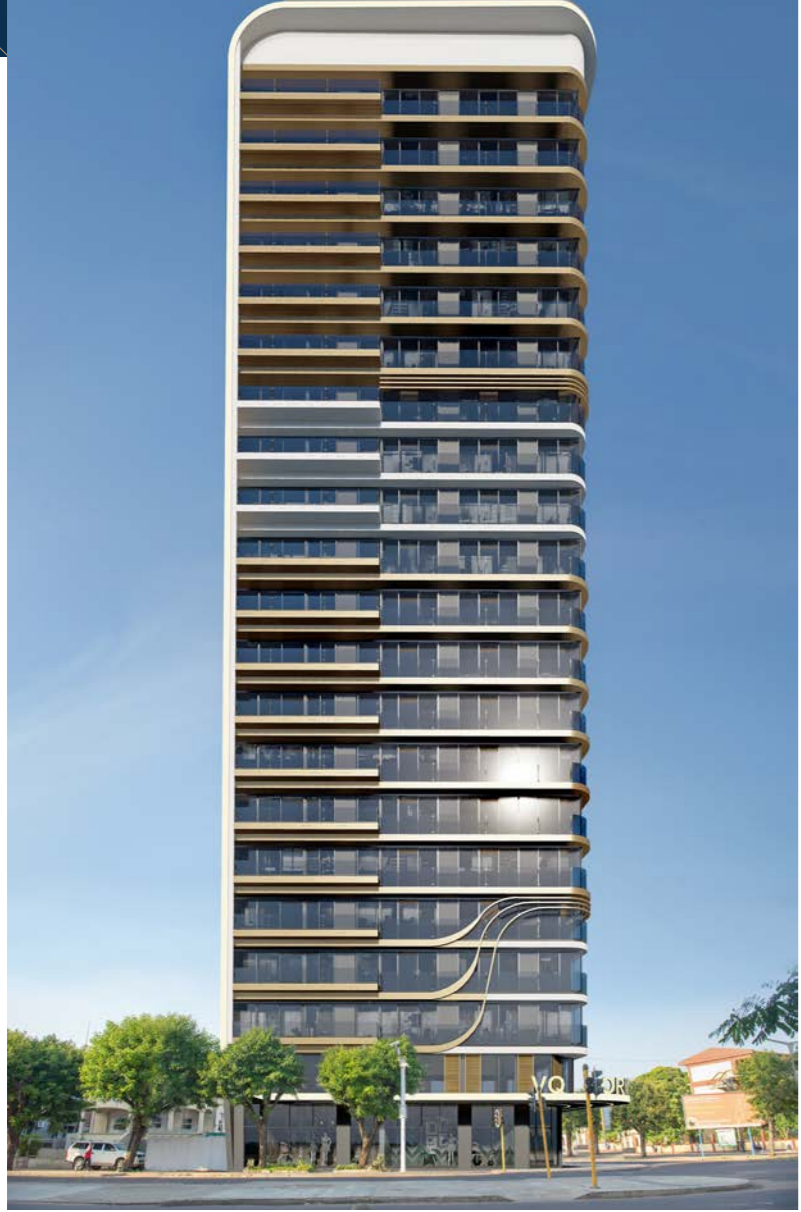

VQ CORNER  
*maputo*

Av. 24 de Julho

## İstedigin Hayat

Maputo'nun en güzel caddesi olan 24 Temmuz Caddesi'nde, hayatın tadını çıkarmak istiyorsanız, VQ Corner ile geniş ve ferah yaşam alanları sizi bekliyor. Güzel bir manzaraya uyanmanın yanısıra, alışveriş mağazalarından, fitness salonuna, saunadan, buhar banyosuna, özel alanlardan, kuaför gibi birçok temel ihtiyacınızı dışarı çıkmadan kolaylıkla karşılayabilirsiniz.

# ŞEHRİN EN GÜZEL KÖŞESİ

## Her Köşede Muhteşem Polana Manzarası

Polana'da sizin için özel olarak tasarlanan bir yaşam alanında hayallerinize kavuşabilirsiniz. Üç tarafında Polana manzarasını bulabileceğiniz dairelerde, estetik mimari ile konforunuzu artırabilirsiniz. Güvenliğin yüksek olduğu bölgede inşa edilen VQ Corner, her türlü ihtiyacınıza kısa zamanda cevap verir. 24 saat özel olarak aydınlatılan mimarisi ile bölgeye ayrı bir hava katan VQ Corner'ın girişindeki mağazalar sayesinde alışveriş keyfini konfor alanınızdan çıkmadan gerçekleştirebilirsiniz.