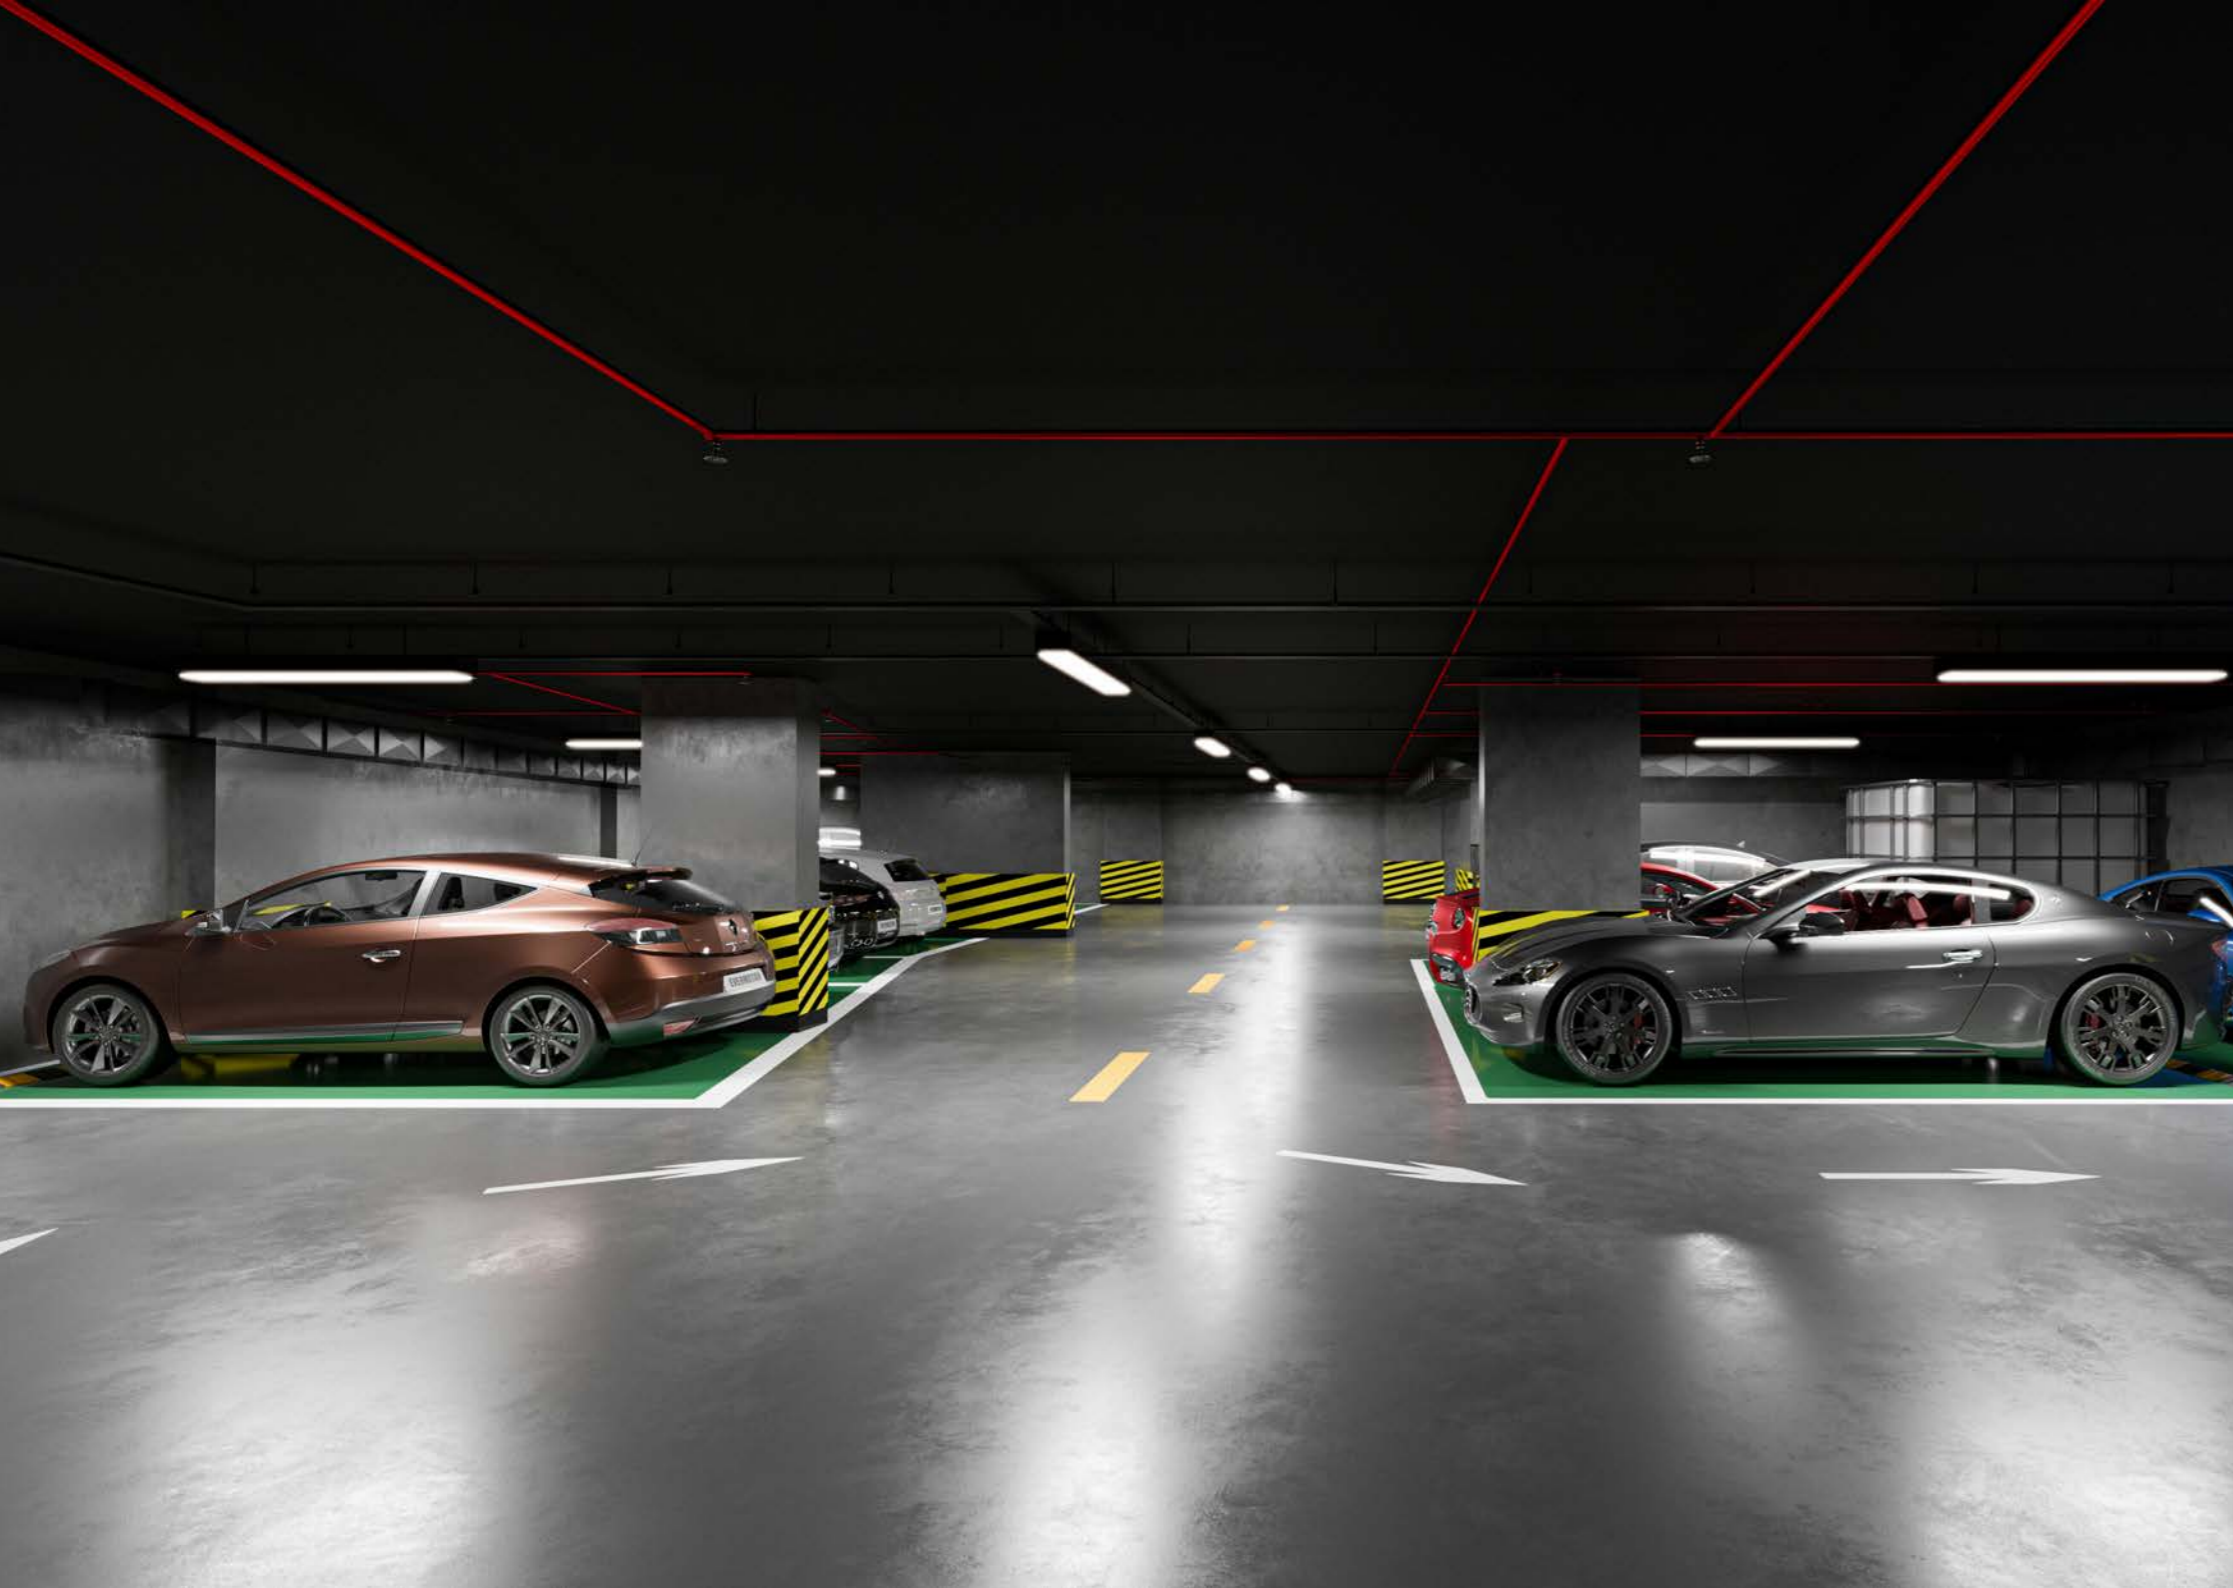

## Park Yeri Aramanız Gerekmez!

2000 m<sup>2</sup> 4 katlı otoparkı ile hizmet veren VQ Corner'da park yeri arama sorunu ile karşılaşmazsınız. Her daireye özel park numaraları ile size tahsis edilmiş olana arabanızı park edebilirsiniz. Olumsuz hava koşullarından etkilenmez, 7 gün 24 saat güvenli bir alanda aracınızı bulundurmuş olursunuz.