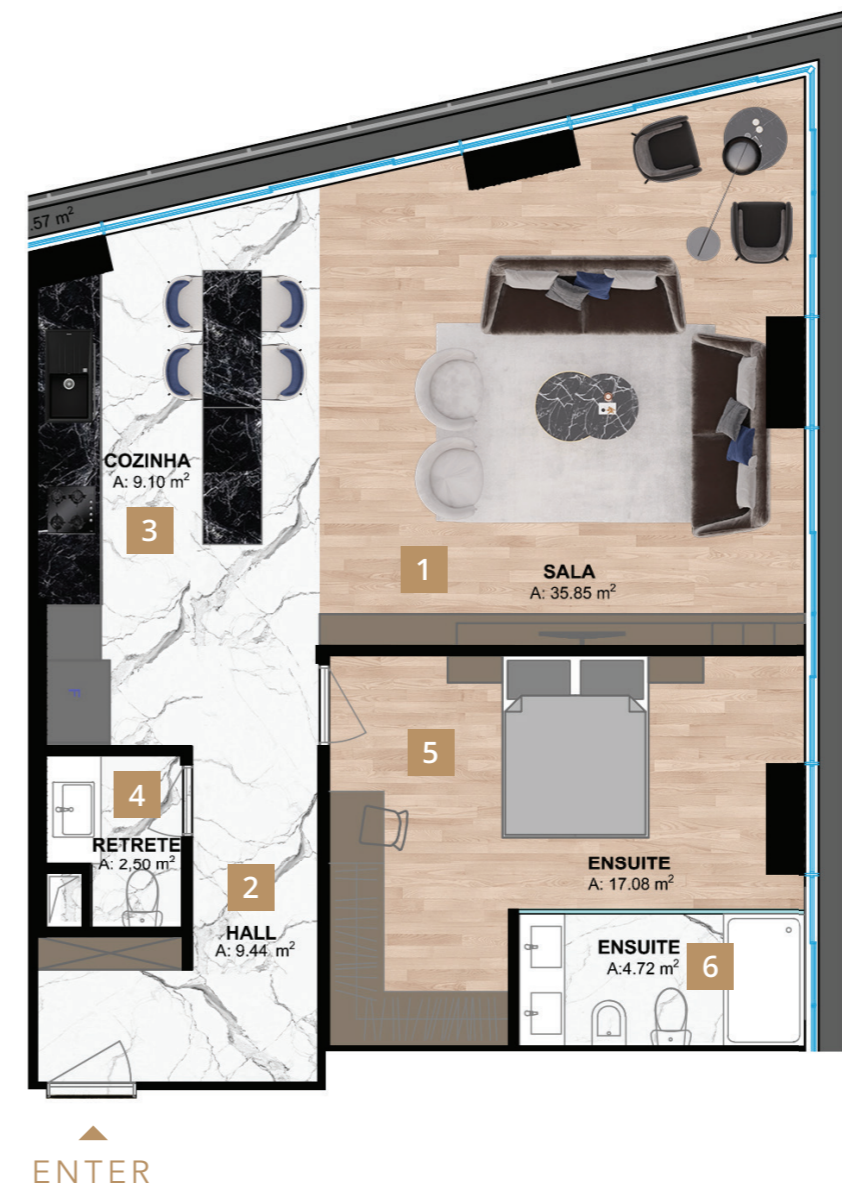

T1

1 + 1

MAHAL

NET ALAN

1	Salon	19.51 m <sup>2</sup>
2	Hol	3.40 m <sup>2</sup>
3	Mutfak	13.43 m <sup>2</sup>
4	Wc	3.00 m <sup>2</sup>
5	Yatak Odasi	18.93 m <sup>2</sup>
6	Ebeveyn Banyo	4.42 m <sup>2</sup>
7	Balkon	12.22 m <sup>2</sup>
NET ALAN		62.72 m <sup>2</sup>
BRÜT ALAN		76.64 m <sup>2</sup>

T2

1+1

MAHAL	NET ALAN
1 Salon	27.42 m <sup>2</sup>
2 Hol	8.40 m <sup>2</sup>
3 Mutfak	8.41 m <sup>2</sup>
4 Wc	2.50 m <sup>2</sup>
5 Yatak Odası	11.79 m <sup>2</sup>
6 Ebeveyn Banyo	4.94 m <sup>2</sup>
<b>NET ALAN</b>	<b>63.46 m<sup>2</sup></b>
<b>BRÜT ALAN</b>	<b>66.51 m<sup>2</sup></b>

T4

1+1

MAHAL	NET ALAN
1 Salon	19.51 m <sup>2</sup>
2 Hol	3.40 m <sup>2</sup>
3 Mutfak	13.43 m <sup>2</sup>
4 Wc	3.00 m <sup>2</sup>
5 Yatak Odası	18.93 m <sup>2</sup>
6 Ebeveyn Banyo	4.42 m <sup>2</sup>
7 Balkon	12.22 m <sup>2</sup>
<b>NET ALAN</b>	<b>62.72 m<sup>2</sup></b>
<b>BRÜT ALAN</b>	<b>76.64 m<sup>2</sup></b>

T3

1 + 1

	MAHAL	NET ALAN
1	Salon	35.85 m <sup>2</sup>
2	Hol	9.44 m <sup>2</sup>
3	Mutfak	9.10 m <sup>2</sup>
4	Wc	2.50 m <sup>2</sup>
5	Yatak Odası	17.08 m <sup>2</sup>
6	Ebeveyn Banyo	4.72 m <sup>2</sup>
	NET ALAN	78.69 m <sup>2</sup>
	BRÜT ALAN	83.17 m <sup>2</sup>