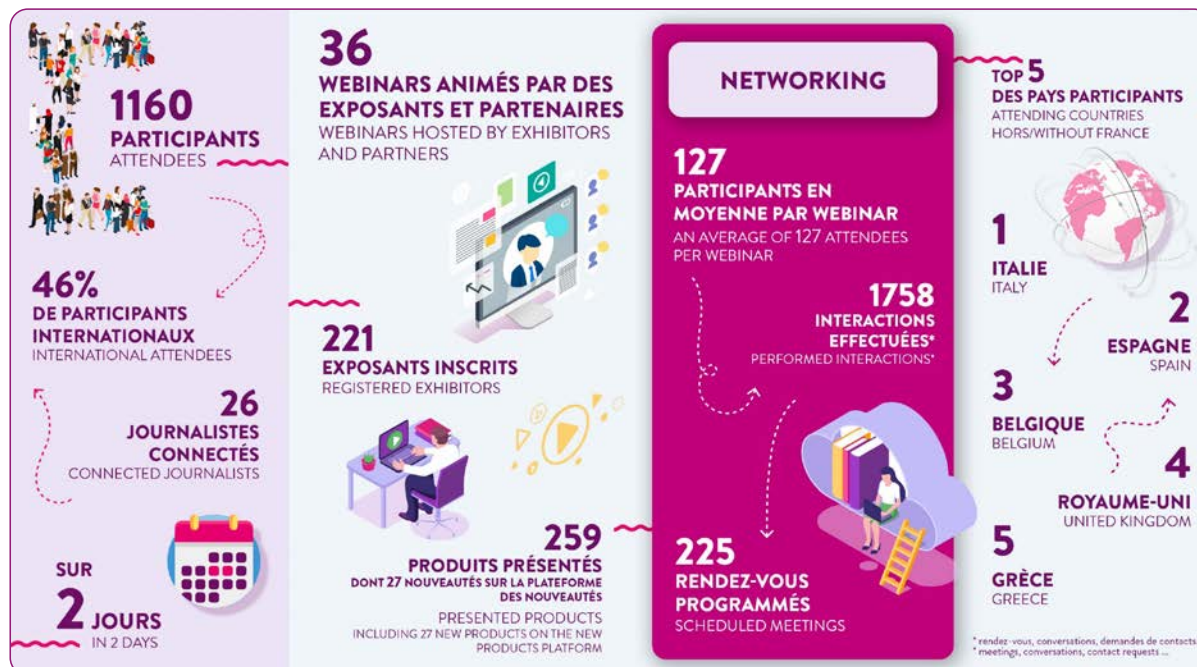

www.piscine-global-europe.com

Made by

En partenariat avec :

COMMUNIQUÉ DE PRESSE | JUILLET 2021

L'OFFRE PISCINE CONNECT

Une plateforme web de valorisation des nouveautés produits pour découvrir en avant-première les innovations Piscine & Spa

Des webinaires animés par des experts du secteur, des partenaires du salon (fédérations, médias...) et des fournisseurs présentant leurs nouveautés / innovations

Une solution de networking entre professionnels, intégrant un chat et des fonctionnalités d'autosuggestion de profils, pour consolider son réseau professionnel

Une plateforme de rendez-vous en visio pour développer les opportunités business et étendre son réseau

Piscine Connect s'adresse à l'ensemble des professionnels de la communauté Piscine Global Europe, mais aussi à tous les acteurs du marché de la piscine et du bien-être.

Expérience événementielle connectée et différente, Piscine Connect 2021 sera de nouveau le lieu d'échanges et d'interaction de toute la communauté internationale piscine et bien-être.

RETOUR EN QUELQUES CHIFFRES SUR PISCINE CONNECT 2020